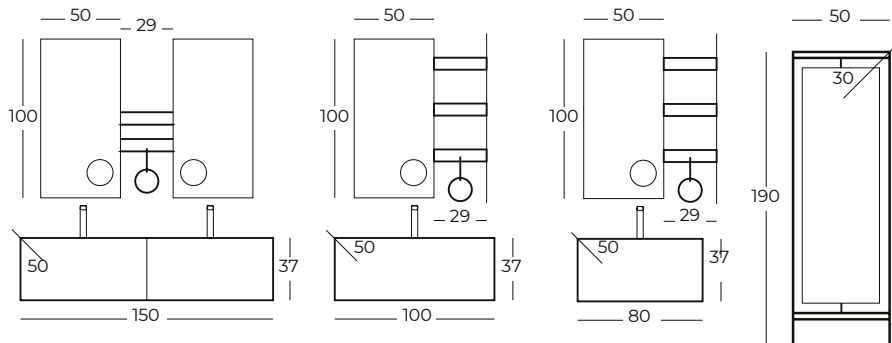

ELEKTROSTATİK BOYALI  
METAL PROFİL AKSESUAR  
ELECTROSTATIC PAINT  
METAL CASE ACCESSORY

BAS AÇ  
PUSH OPEN

360° DÖNEN BOY DOLABI  
ROTATING WARDROBE

HELETRA 150'

HELETRA 100'

HELETRA 80'

HELETRA 190'  
BOY DOLABI