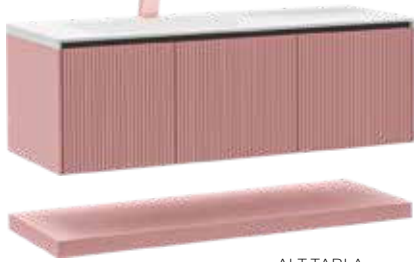

**CASSA 130'**

**CASSA 100'**

**CASSA 135'  
BOY DOLABI**

AYNA ÜST MODÜL  
ATR080V0M0.000000

KOZMETİK  
VSN050VOC0.02Q40B

ALT MODÜL  
VSN120VAS0.40B40B

BOY DOLABI  
VSN135V0H0.40B40B

ALT TABLA  
VSN120VOS1.40B40B