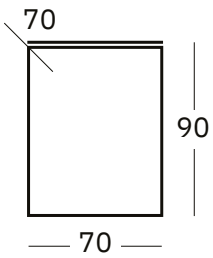

Antrasit/Beyaz
Anthracite/White

● ○
Beyaz
White
○