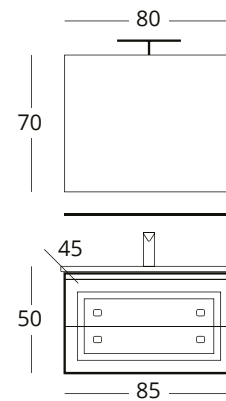

AYNA ÜST MODÜL  
ARS080V0M0.03V000

BOY DOLABI  
ARS135V0H0.03M03M

ALT MODÜL  
ART085VE0.03M03M

ETAJER  
ARS080V0E0.03M03M

ARTE 85'

ARTE 65'

ARTE 135'  
BOY DOLABI

Kaya Gri  
Stone Grey