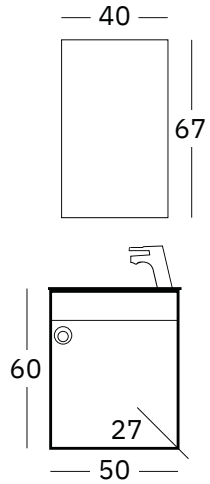

SOLO 50'

SOLO

Beyaz
White