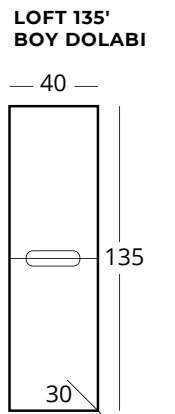

BOY DOLABI
LFT135V0H0.14L03B

CNC İŞLEMELİ + LAKE BOYA KAPAK
CNC EMBEDDED + LACQUER PAINT DOOR

MDF LAM GÖVDE
MDF BODY
DOLAPLI AYNA
CUPBOARD MIRROR

FRENLİ ÇEKMECE
SOFT DRAWER
FRENLİ KAPAK
SOFT CLOSE DOOR
TANDEM RAY ÇEKMECE
TANDEM RAIL DRAWER