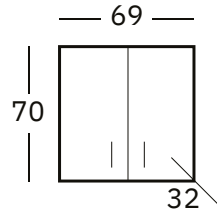

Antrasit/Beyaz
Anthracite/White

● ○
Beyaz
White
○