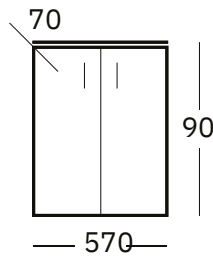

Antrasit/Beyaz
Anthracite/White

● ○
Beyaz
White
○