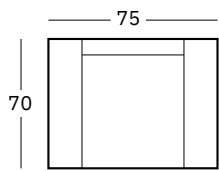

- MDF LAM GÖVDE
  MDF BODY
- MDF LAM KAPAK
  MDF DOOR
- ETEJERLİ KUTULU AYNA
  BOX MIRROR WITH SHELVING
- FRENLİ KAPAK
  SOFT CLOSE DOOR
- SERAMİK LAVABO
  CERAMIC WASHBASIN

ZERO 80'