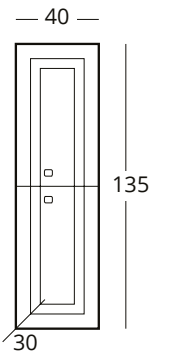

ARTE 135'
BOY DOLABI