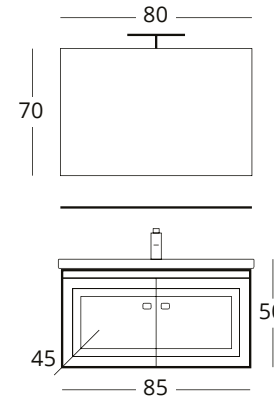

ALT MODÜL  
STR085VE50.03M03M

ETAJER  
ARS080V0E0.03M03M

STARE 85'

STARE 65'

STARE 135'  
BOY DOLABI

Beyaz  
White  
e