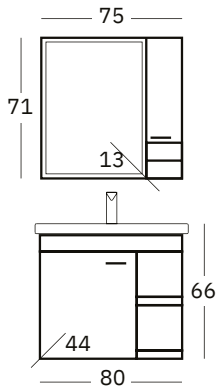

MDF LAM + CNC İŞLEMELİ KAPAK
MDF + CNC EMBEDDED DOOR

MDF LAM GÖVDE
MDF BODY

SERAMİK LAVABO
CERAMIC WASHBASIN

ETAJERLİ KUTULU AYNA
BOX MIRROR WITH SHELVING

FRENLİ KAPAK
SOFT CLOSE DOOR

SEREN 80'