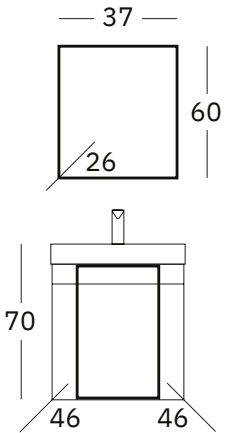

DOLAPLI AYNA  
CUPBOARD MIRROR

**CORNER 46'**

Antrasit  
Anthracite