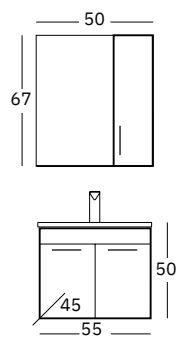

- MDF LAM GÖVDE
  MDF BODY
- MDF LAM KAPAK
  MDF DOOR
- FRENLİ KAPAK
  SOFT CLOSE DOOR
- SERAMİK LAVABO
  CERAMIC WASHBASIN
- ETAJERLİ KUTULU AYNA
  BOX MIRROR WITH SHELVING

IDEA 55'