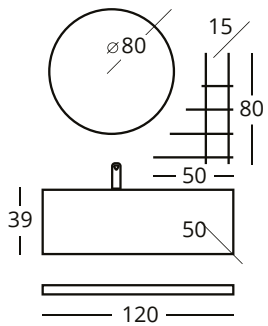

LEDLİ AYNA  
MIRROR WITH LED

LEDLİ ALT MODÜL  
BOTTOM MODULE WITH LED

BUĞU ÇÖZÜCÜ  
DEMISTER

**VISION 120'**

**VISION 100'**

**VISION 135'  
BOY DOLABI**