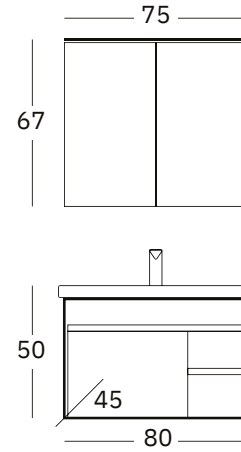

MDF LAM KAPAK
MDF DOOR

MDF LAM GÖVDE
MDF BODY

DOLAPLI AYNA
CUPBOARD MIRROR

FRENLİ KAPAK
SOFT CLOSE DOOR

SERAMİK LAVABO
CERAMIC WASHBASIN

FRENLİ ÇEKMECE
SOFT DRAWER

TANDEM RAY ÇEKMECE
TANDEM RAIL DRAWER

AYNA ÜST MODÜL
AYN075VOM0.31L000

ALT MODÜL
TTR080VCS0.31L31L

BOY DOLABI
TTR135VOHO.31L31L

TETRA 80'

**TETRA 135'
BOY DOLABI**