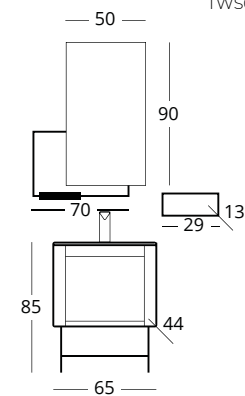

ELEKTROSTATİK BOYALI
METAL PROFİL AYAK
ELECTROSTATIC PAINT
METAL STAND

MDF + LAKE BOYA KAPAK
MDF + LACQUER PAINT DOOR

MDF + LAKE BOYA GÖVDE
MDF + LACQUER PAINT BODY

ÇERÇEVELİ AYNA
FRAMED MIRROR

SERAMİK LAVABO
CERAMIC WASHBASIN

FRENLİ KAPAK
SOFT CLOSE DOOR

BAS AÇ
PUSH OPEN

LEDLİ AYNA
MIRROR WITH LEDS

AYNA ÜST MODÜL
TWP070V0M0.000000

ETAJER RAF
HLT029V0E1.02Q02Q

ALT MODÜL
TWS065V0S0.37B37B

TWIST PLUS 65'