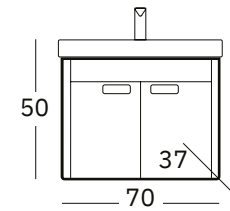

SERAMİK LAVABO  
CERAMIC WASHBASIN

DOLAPLI AYNA  
CUPBOARD MIRROR

SMART 70'

SMART 55'

AYNA ÜST MODÜL  
CTY040VOM0.14L000

ALT MODÜL  
CTY040VES0.14L14L

MDF KAPAK  
DOOR

LAM  
MDF