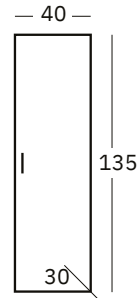

SEREN 65'
BOY DOLABI