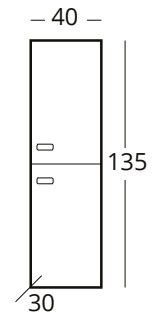

NAVARA 120'

NAVARA 135'  
BOY DOLABI

Beyaz  
White  
e