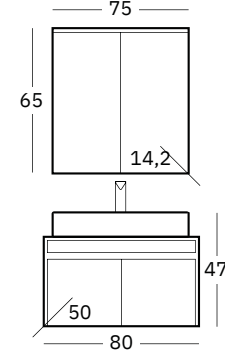

SERAMİK LAVABO  
CERAMIC WASHBASIN

DOLAPLI AYNA  
CUPBOARD MIRROR

FRENLİ KAPAK  
SOFT CLOSE DOOR

OMEGA 100'

OMEGA 80'

OMEGA 135'  
BOY  
DOLABI

AYNA ÜST MODÜL  
AYN090V0M0.01L000

ALT MODÜL  
NST 100VES0.01L01B