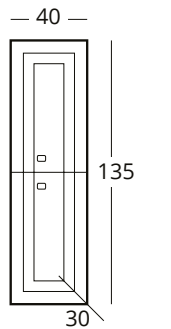

ALT MODÜL  
STR085VE50.03M03M

ETAJER  
ARS080V0E0.03M03M

STARE 85'

STARE 65'

STARE 135'  
BOY DOLABI

Beyaz  
White  
e