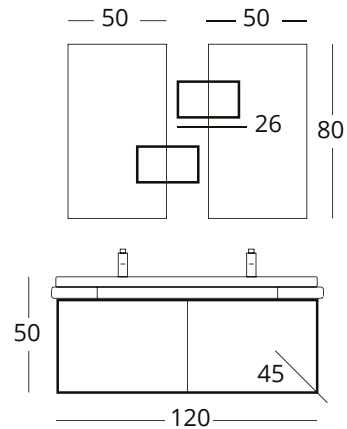

MDF LAM GÖVDE
MDF BODY

MDF + LAKE BOYALI KAPAK
MDF + LACQUER PAINT DOOR

FRENLİ KAPAK
SOFT CLOSE DOOR

SERAMİK LAVABO
CERAMIC WASHBASIN

LEDLİ AYNA
MIRROR WITH LEDS

KROM HAVLULUK
CHROME TOWEL BAR

LOGAN 120'