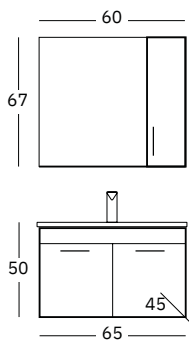

- MDF LAM GÖVDE
  MDF BODY
- MDF LAM KAPAK
  MDF DOOR
- FRENLİ KAPAK
  SOFT CLOSE DOOR
- SERAMİK LAVABO
  CERAMIC WASHBASIN
- ETAJERLİ KUTULU AYNA
  BOX MIRROR WITH SHELVING

IDEA 65'