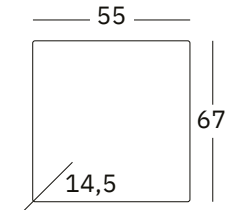

SERAMİK LAVABO  
CERAMIC WASHBASIN

DOLAPLI AYNA  
CUPBOARD MIRROR

SMART 70'

SMART 55'

AYNA ÜST MODÜL  
CTY040VOM0.14L000

ALT MODÜL  
CTY040VES0.14L14L

MDF KAPAK  
DOOR

LAM  
MDF