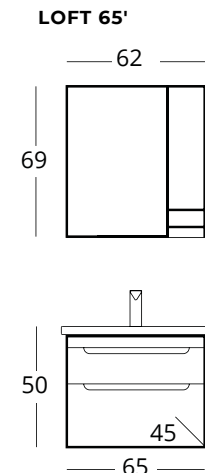

BOY DOLABI
LFT135V0H0.14L03B

CNC İŞLEMELİ + LAKE BOYA KAPAK
CNC EMBEDDED + LACQUER PAINT DOOR

MDF LAM GÖVDE
MDF BODY
DOLAPLI AYNA
CUPBOARD MIRROR

FRENLİ ÇEKMECE
SOFT DRAWER
FRENLİ KAPAK
SOFT CLOSE DOOR
TANDEM RAY ÇEKMECE
TANDEM RAIL DRAWER