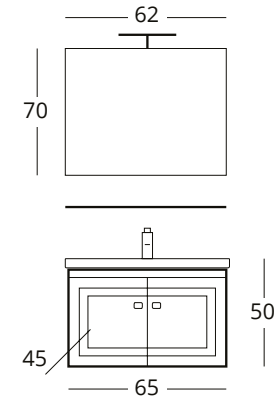

ALT MODÜL  
STR085VE50.03M03M

ETAJER  
ARS080V0E0.03M03M

STARE 85'

STARE 65'

STARE 135'  
BOY DOLABI

Beyaz  
White  
e