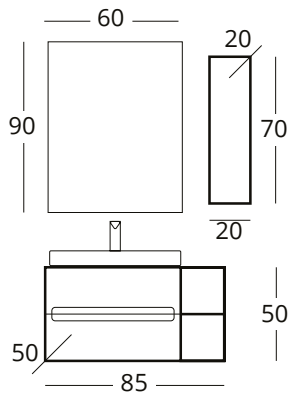

- MDF LAM GÖVDE
  MDF BODY
- MDF + LAKE BOYA KAPAK
  MDF + LACQUER PAINT DOOR
- SERAMİK LAVABO
  CERAMIC WASHBASIN
- PANO AYNA
  PANEL MIRROR
- FRENLİ ÇEKMECE
  SOFT DRAWER

AURORA 85'