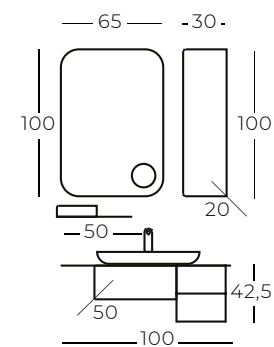

**CASSA 130'**

**CASSA 100'**

**CASSA 135'  
BOY DOLABI**

AYNA ÜST MODÜL  
ATR080V0M0.000000

KOZMETİK  
VSN050VOC0.02Q40B

ALT MODÜL  
VSN120VAS0.40B40B

BOY DOLABI  
VSN135V0H0.40B40B

ALT TABLA  
VSN120VOS1.40B40B