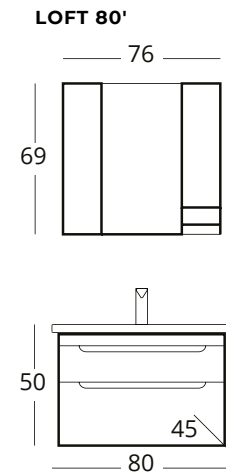

BOY DOLABI
LFT135V0H0.14L03B

CNC İŞLEMELİ + LAKE BOYA KAPAK
CNC EMBEDDED + LACQUER PAINT DOOR

MDF LAM GÖVDE
MDF BODY
DOLAPLI AYNA
CUPBOARD MIRROR

FRENLİ ÇEKMECE
SOFT DRAWER
FRENLİ KAPAK
SOFT CLOSE DOOR
TANDEM RAY ÇEKMECE
TANDEM RAIL DRAWER