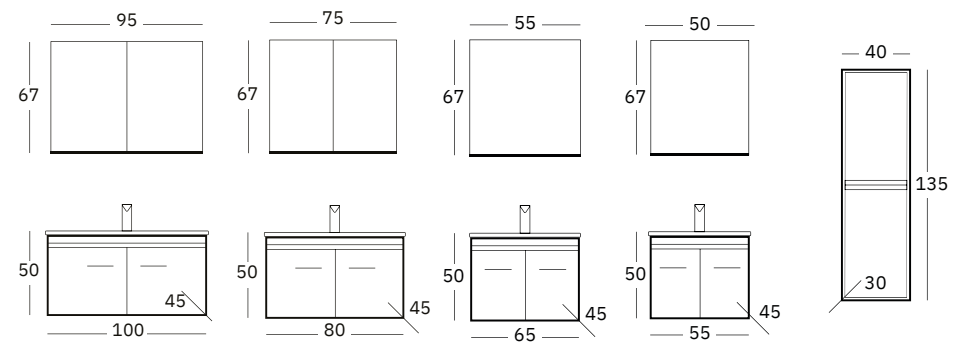

MDF LAM GÖVDE  
MDF BODY  
MDF LAM KAPAK  
MDF DOOR  
DOLAPLI AYNA  
CUPBOARD MIRROR  
SERAMİK LAVABO  
CERAMIC WASHBASIN  
FRENLİ KAPAK  
SOFT CLOSE DOOR

MARIA 100'

MARIA 80'

MARIA 65'

MARIA 55'

MARIA 135'  
BOY DOLABI