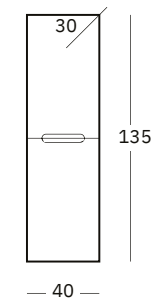

OPAL 135'
BOY DOLABI