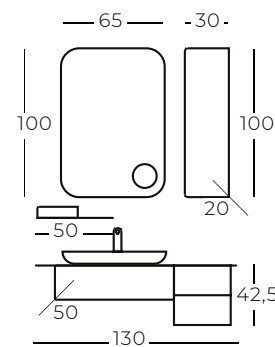

**CASSA 130'**

**CASSA 100'**

**CASSA 135'  
BOY DOLABI**

AYNA ÜST MODÜL  
ATR080V0M0.000000

KOZMETİK  
VSN050VOC0.02Q40B

ALT MODÜL  
VSN120VAS0.40B40B

BOY DOLABI  
VSN135V0H0.40B40B

ALT TABLA  
VSN120VOS1.40B40B