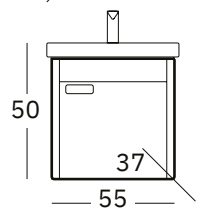

SERAMİK LAVABO  
CERAMIC WASHBASIN

DOLAPLI AYNA  
CUPBOARD MIRROR

SMART 70'

SMART 55'

AYNA ÜST MODÜL  
CTY040VOM0.14L000

ALT MODÜL  
CTY040VES0.14L14L

MDF KAPAK  
DOOR

LAM  
MDF