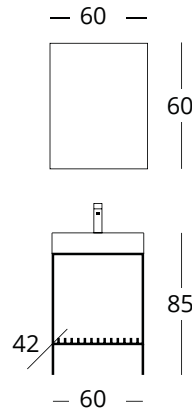

ALT MODÜL
MOD100VISO.03B42W

- LAKE BOYA KAPAK
  LACQUER PAINT DOOR
- LAKE BOYA GÖVDE
  LACQUER PAINT BODY
- ELEKTROSTATİK BOYALI METAL PROFİL
  ELECTROSTATIC PAINT METAL CASE
- FRENLİ KAPAK
  SOFT CLOSE DOOR
- PANO AYNA
  PANEL MIRROR

MOOD 100'

MOOD 65'