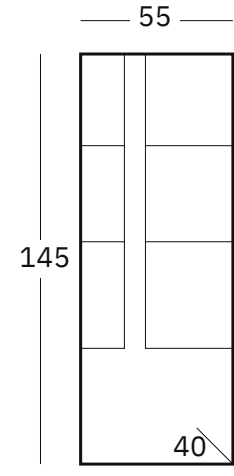

Antrasit/Beyaz
Anthracite/White

● ○
Beyaz
White
○