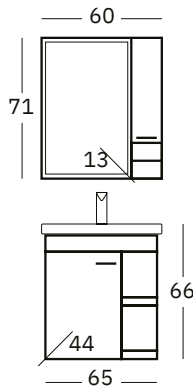

MDF LAM + CNC İŞLEMELİ KAPAK
MDF + CNC EMBEDDED DOOR

MDF LAM GÖVDE
MDF BODY

SERAMİK LAVABO
CERAMIC WASHBASIN

ETAJERLİ KUTULU AYNA
BOX MIRROR WITH SHELVING

FRENLİ KAPAK
SOFT CLOSE DOOR

SEREN 65'