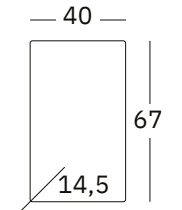

SERAMİK LAVABO  
CERAMIC WASHBASIN

DOLAPLI AYNA  
CUPBOARD MIRROR

SMART 70'

SMART 55'

AYNA ÜST MODÜL  
CTY040VOM0.14L000

ALT MODÜL  
CTY040VES0.14L14L

MDF KAPAK  
DOOR

LAM  
MDF