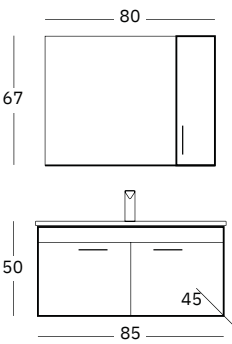

- MDF LAM GÖVDE
  MDF BODY
- MDF LAM KAPAK
  MDF DOOR
- FRENLİ KAPAK
  SOFT CLOSE DOOR
- SERAMİK LAVABO
  CERAMIC WASHBASIN
- ETAJERLİ KUTULU AYNA
  BOX MIRROR WITH SHELVING

IDEA 85'