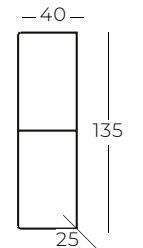

**CASSA 130'**

**CASSA 100'**

**CASSA 135'  
BOY DOLABI**

AYNA ÜST MODÜL  
ATR080V0M0.000000

KOZMETİK  
VSN050VOC0.02Q40B

ALT MODÜL  
VSN120VAS0.40B40B

BOY DOLABI  
VSN135V0H0.40B40B

ALT TABLA  
VSN120VOS1.40B40B