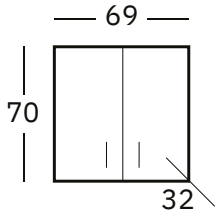

Antrasit/Beyaz
Anthracite/White

● ○
Beyaz
White
○