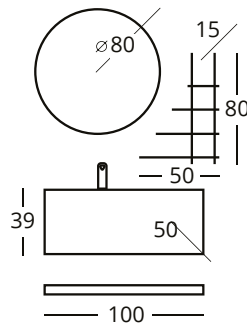

LEDLİ AYNA  
MIRROR WITH LED

LEDLİ ALT MODÜL  
BOTTOM MODULE WITH LED

BUĞU ÇÖZÜCÜ  
DEMISTER

**VISION 120'**

**VISION 100'**

**VISION 135'  
BOY DOLABI**