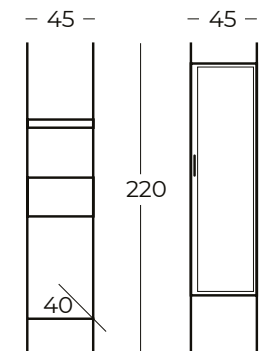

FRENLİ ÇEKMECE  
SOFT DRAWER

FRENLİ KAPAK  
SOFT CLOSE DOOR

BUĞU ÇÖZÜCÜ  
DEMISTER

KOZMETİK  
RAF  
SET045V0C3.02Q02Q

KOZMETİK  
ÜST DOLAP  
SET045V0C2.02B25B

**SET-10 200'**

**SET-10 220'  
BOY DOLABI**

AYNA ÜST MODÜL SAĞ  
HLT050V0M1.000000