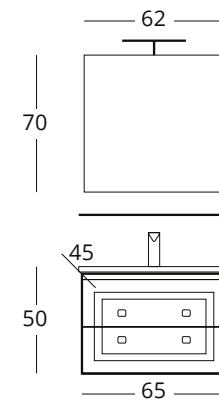

AYNA ÜST MODÜL  
ARS080V0M0.03V000

BOY DOLABI  
ARS135V0H0.03M03M

ALT MODÜL  
ART085VE0.03M03M

ETAJER  
ARS080V0E0.03M03M

ARTE 85'

ARTE 65'

ARTE 135'  
BOY DOLABI

Kaya Gri  
Stone Grey