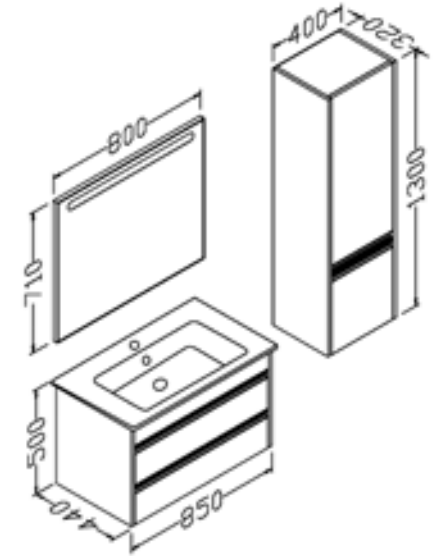

Zephyr

85 cm

Gövde: mdf üzeri melamin kaplama
Body: melamin faced mdf
Çekmece/kapak: mdf üzeri melamin kaplama
Drawers/doors: melamin faced mdf
Lavabo: seramik
Washbasin: ceramic

Kaman Ceviz
Kaman Walnut

Sessiz kapanma
Soft closing