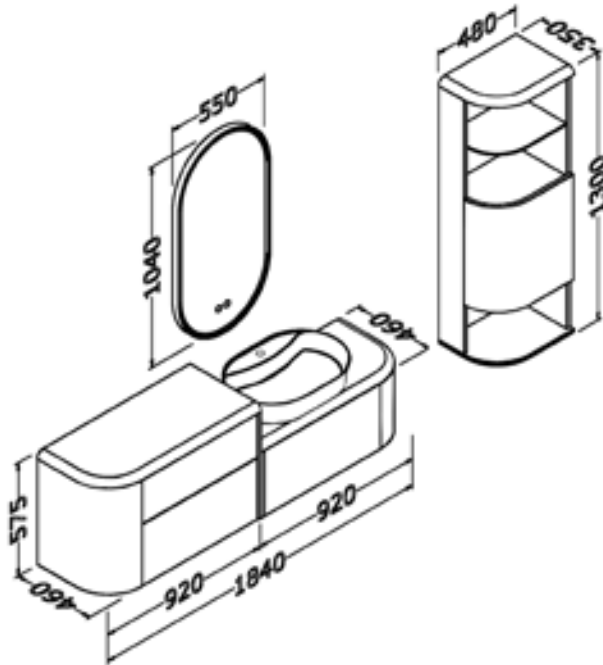

Ardor Single

184 cm

■
Antrasit
Anthracite

☑
Sessiz kapanma
Soft closing

Gövde: mdf üzeri lake boya
Body: lacquered mdf
Çekmece/kapak: mdf üzeri lake boya
Drawers/doors: lacquered mdf
Lavabo: seramik
Washbasin: ceramic