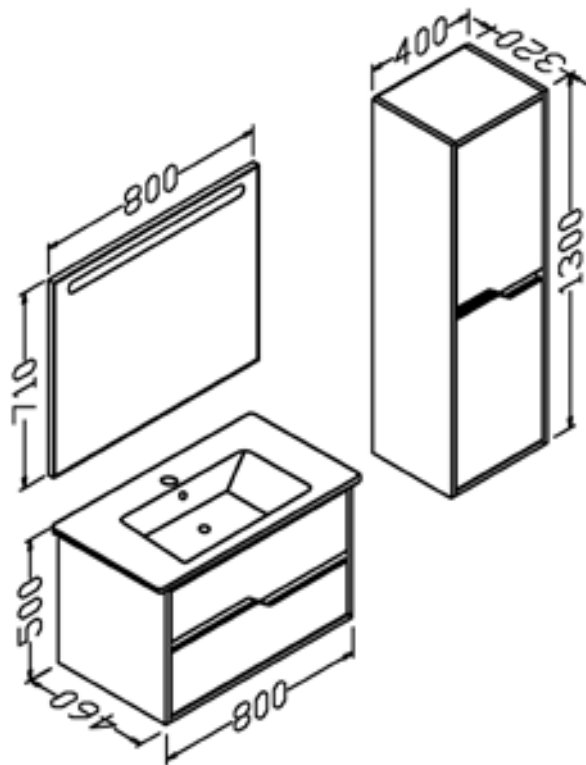

Tropic

80 cm

Gövde: mdf üzeri melamin kaplama

Body: melamin faced mdf

Çekmece/kapak: mdf üzeri lake boya

Drawers/doors: lacquered mdf

Lavabo: seramik

Washbasin: ceramic

Beyzade/Beyaz
Beige/White

Sessiz kapanma
Soft closing