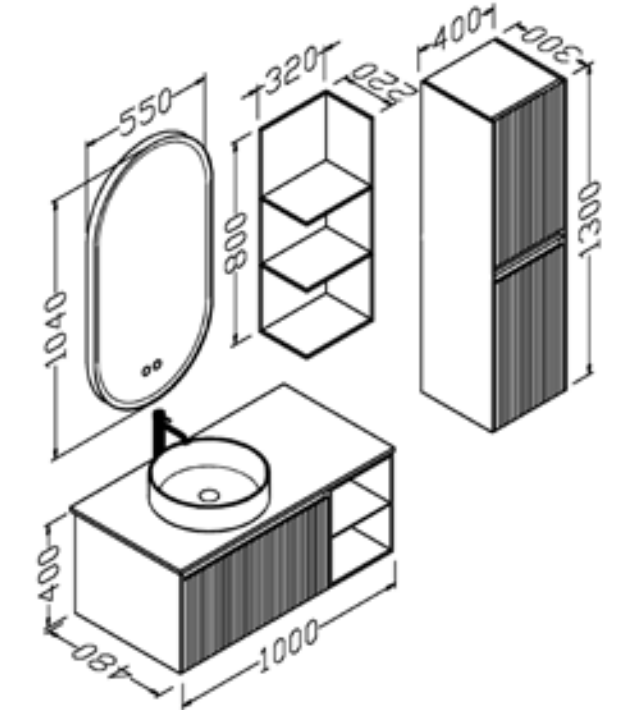

Pulse

100 cm

Gövde: mdf üzeri lake boya Body:
lacquered mdf

Çekmece/kapak: mdf üzeri lake boya
Drawers/doors: lacquered mdf

Lavabo: seramik
Washbasin: ceramic

Lacivert
Navy blue

Antrasit
Anthracite

Sessiz kapanma
Soft closing