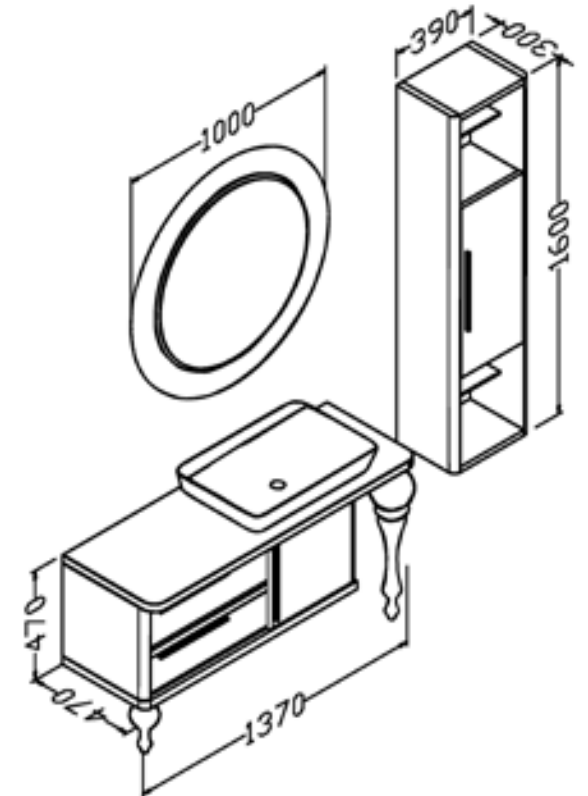

Vortex

140 cm

Gövde: mdf üzeri lake boya Body:
lacquered mdf

Çekmece/kapak: mdf üzeri lake boya
Drawers/doors: lacquered mdf

Tezgah: masif kayın

Counter: solid beech

Lavabo: seramik

Washbasin: ceramic

Beyaz
White

Siyah
Black

Sessiz kapanma
Soft closing