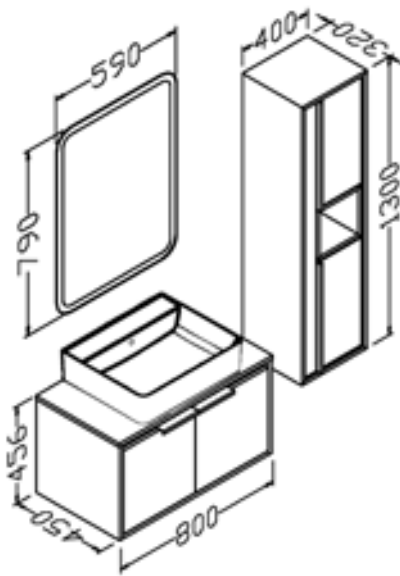

Stallion

80 cm

Gövde: mdf üzeri melamin kaplama

Body: melamin faced mdf

Çekmece/kapak: mdf üzeri melamin kaplama

Drawers/doors: melamin faced mdf

Lavabo: seramik

Washbasin: ceramic

Dorado

Sessiz kapanma
Soft closing