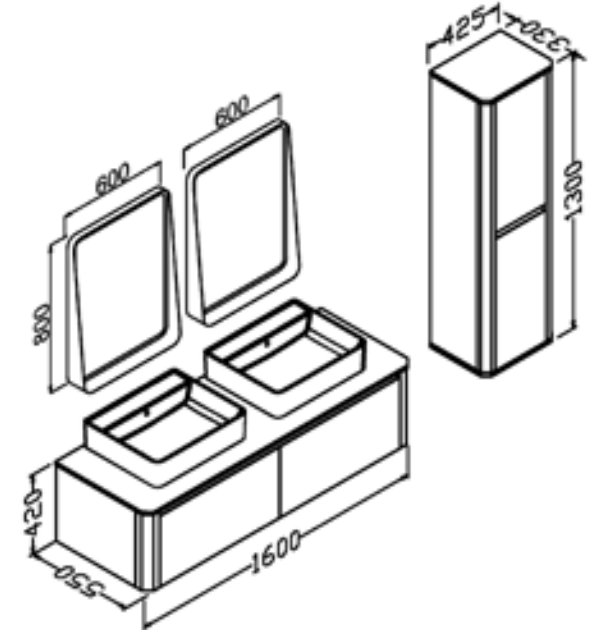

# Velocity

160 cm

Gövde: mdf üzeri lake boya Body:  
lacquered mdf  
Çekmece/kapak: mdf üzeri lake boya  
Drawers/doors: lacquered mdf  
Lavabo: seramik  
Washbasin: ceramic

Gri  
Gray

Sessiz kapanma  
Soft closing