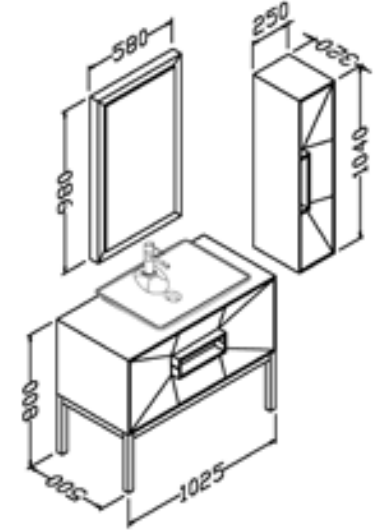

Essence

100 cm

Gövde: mdf üzeri parlak lake boya
Body: glossy lacquered mdf
Çekmece/kapak: mdf üzeri parlak lake boya
Drawers/doors: glossy lacquered mdf
Lavabo: seramik
Washbasin: ceramic

- ☐ Beyaz
  White
- ☒ Siyah
  Black
- ☒ Lacivert
  Navy
- Sessiz kapanma
  Soft closing