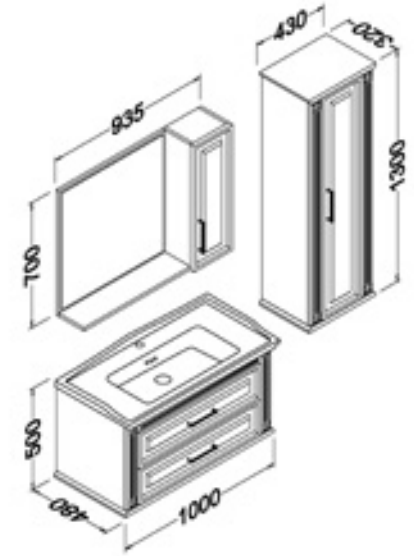

Frost

100 cm

Gövde: mdf üzeri lake boya

Body: lacquered mdf

Çekmece/kapak: mdf üzeri lake boya

Drawers/doors: lacquered mdf

Lavabo: seramik

Washbasin: ceramic

Gri
Gray

Beyaz
White

Antrasit
Anthracite

Sessiz kapanma
Soft closing