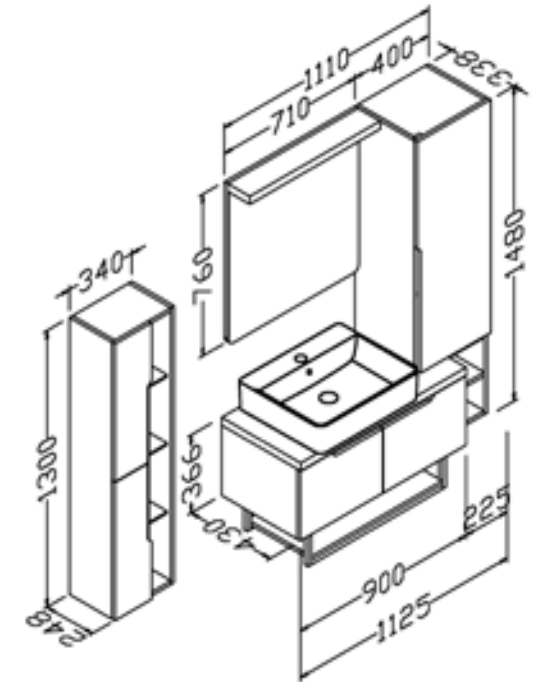

Tempest

90 cm

Gövde: mdf üzeri melamin kaplama
Body: melamine faced mdf
Çekmece/kapak: mdf üzeri lake boya
Drawers/doors: lacquered mdf
Lavabo: seramik
Washbasin: ceramic

Beyzade/Antrasit
Beyzade/ Anthracite

Sessiz kapanma
Soft closing