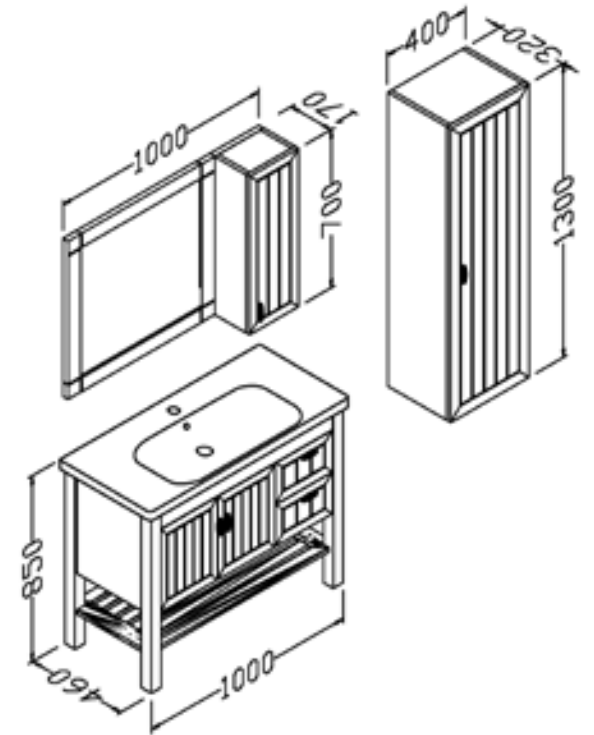

Grace

100 cm

Gövde: mdf üzeri melamin kaplama

Body: melamine faced mdf

Çekmece/kapak: mdf üzeri lake boya

Drawers/doors: lacquered mdf

Lavabo: seramik

Washbasin: ceramic

Beyaz
White

Antrasit
Anthracite

Sessiz kapanma
Soft closing