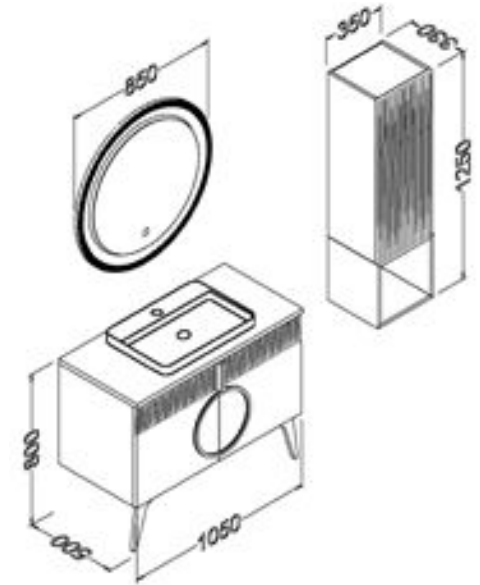

# Essence

100 cm

Gövde: mdf üzeri parlak lake boya  
 Body: glossy lacquered mdf  
 Çekmece/kapak: mdf üzeri parlak lake boya  
 Drawers/doors: glossy lacquered mdf  
 Lavabo: seramik  
 Washbasin: ceramic