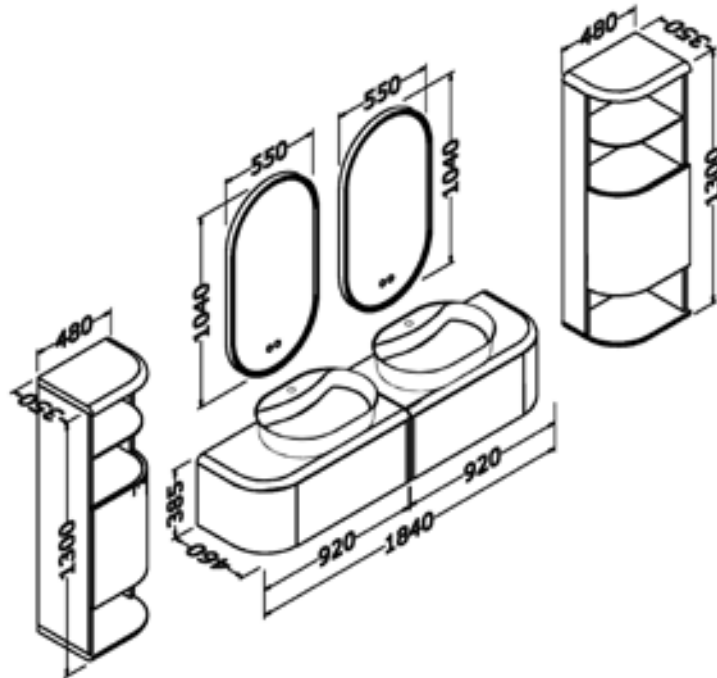

# Ardor

92 cm

Gövde: mdf üzeri lake boya  
Body: lacquered mdf  
Çekmece/kapak: mdf üzeri lake boya  
Drawers/doors: lacquered mdf  
Lavabo: seramik  
Washbasin: ceramic

■  
Antrasit  
Anthracite

■  
Sessiz kapanma  
Soft closing