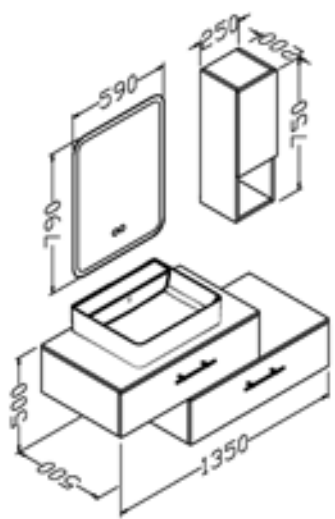

# Floret

135 cm

Gövde: mdf üzeri melamin kaplama

Body: melamin faced mdf

Çekmece/kapak: mdf üzeri melamin kaplama

Drawers/doors: melamin faced mdf

Lavabo: seramik

Washbasin: ceramic