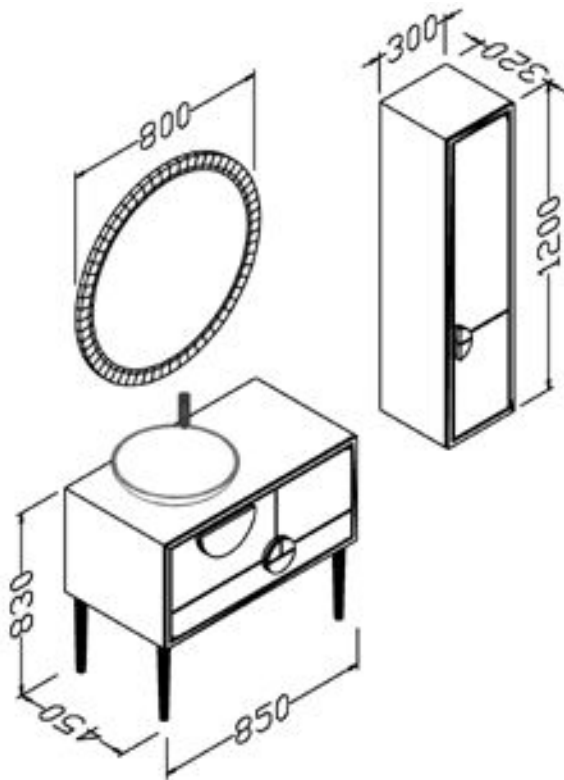

Andes

85 cm

Gövde: mdf üzeri melamin kaplama

Body: melamin faced mdf

Çekmece/kapak: mdf üzeri melamin kaplama

Drawers/doors: melamin faced mdf

Lavabo: seramik

Washbasin: ceramic

Antrasit/Dorado
Anthracite/Dorado

Sessiz kapanma
Soft closing