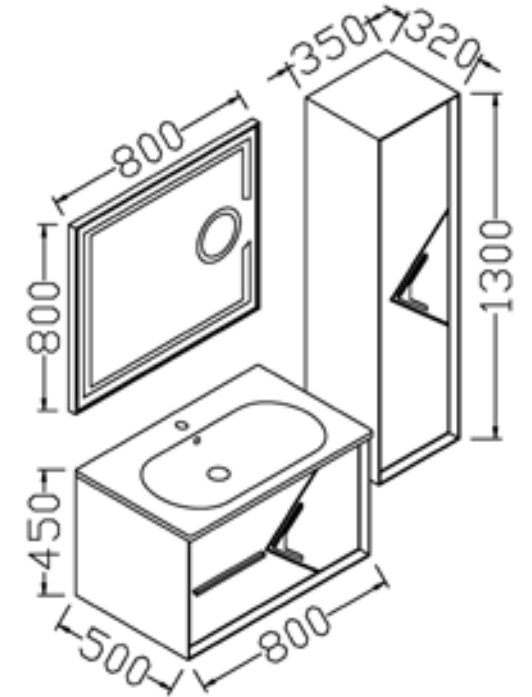

Epicure

80 cm

Gövde: mdf üzeri lake boya

Body: lacquered mdf

Çekmece/kapak: mdf üzeri lake boya

Drawers/doors: lacquered mdf

Lavabo: seramik

Washbasin: ceramic

Beyaz
White

Antrasit
Anthracite

Sessiz kapanma
Soft closing