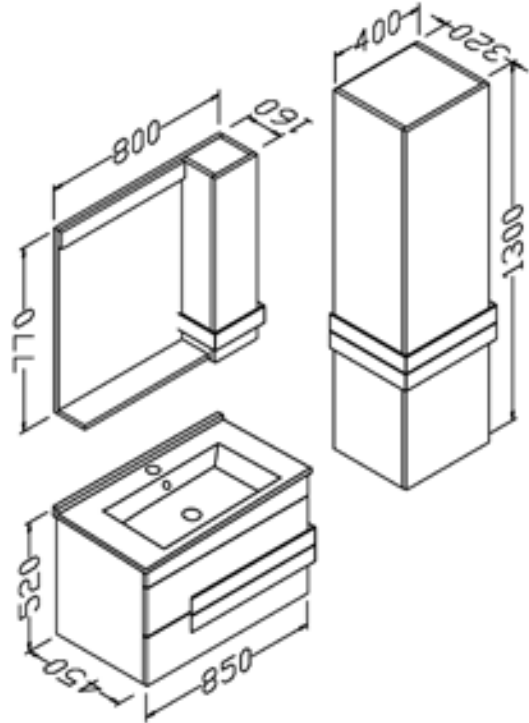

Glow

85 cm

Gövde: mdf üzeri melamin kaplama

Body: melamine faced mdf

Çekmece/kapak: high gloss+mdf üzeri lake boya

Drawers/doors: high gloss+lacquered mdf

Lavabo: seramik

Washbasin: ceramic

Beyaz/Gümüş
White/Silver

Sessiz kapanma
Soft closing