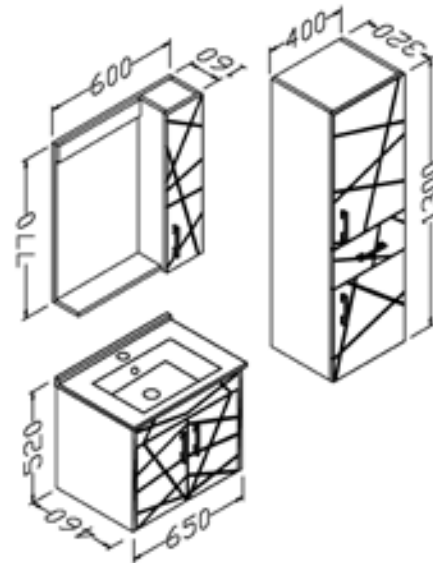

Triumph

65 cm

Gövde: mdf üzeri melamin kaplama

Body: melamine faced mdf

Çekmece/kapak: mdf üzeri lake boya

Drawers/doors: lacquered mdf

Lavabo: seramik

Washbasin: ceramic

Retro Gümüş/Beyaz
Retro Silver/White

Sessiz kapanma
Soft closing