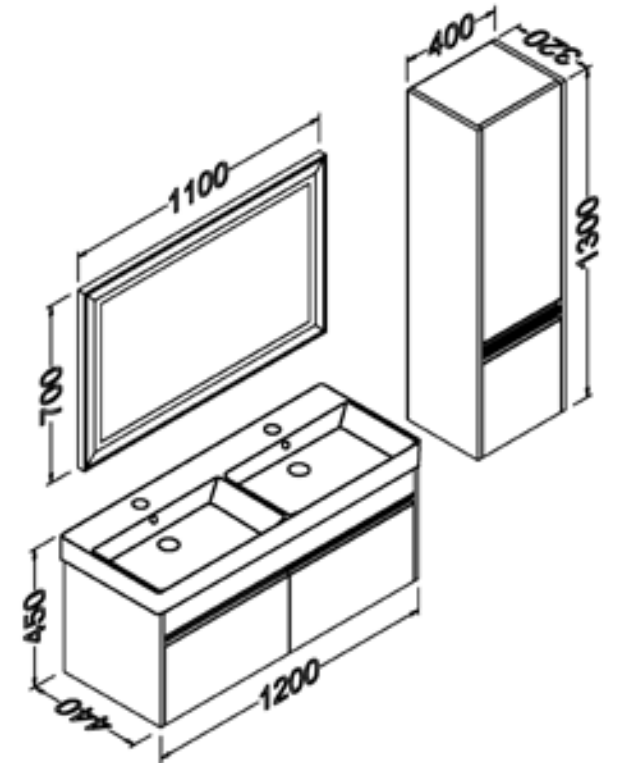

Zest

120 cm

Gövde: mdf üzeri melamin kaplama

Body: melamin faced mdf

Çekmece/kapak: mdf üzeri melamin kaplama

Drawers/doors: melamin faced mdf

Lavabo: seramik

Washbasin: ceramic

Kaman Ceviz
Kaman Walnut

Sessiz kapanma
Soft closing