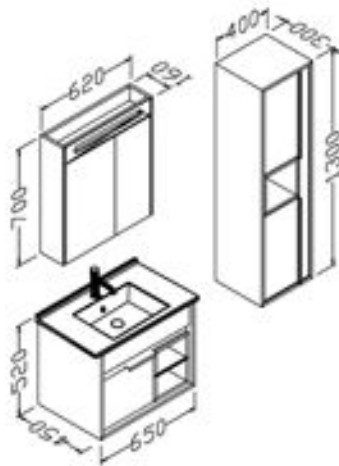

Vesuvio 65/85/100 cm (beyaz/white)

Vesuvio 65/85/100 cm (dorado)

Antrasit/Beyaz
Anthracite/White

Antrasit/Dorado
Anthracite/Dorado

Sessiz kapanma
Soft closing

Gövde: mdf üzeri
melamin kaplama
Body: melamine
faced mdf
Çekmece/kapak:
high gloss
Drawers/doors:
high gloss
Lavabo: seramik
Washbasin:
ceramic