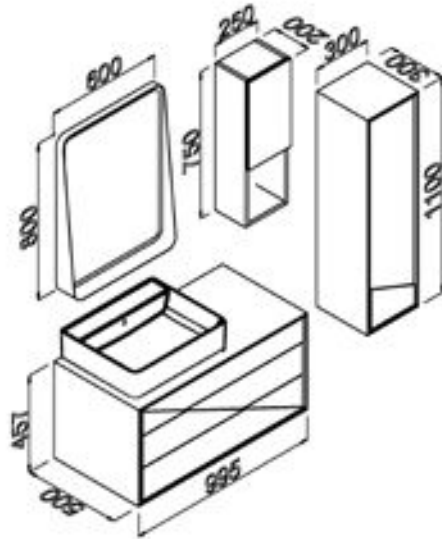

■
Antrasit/Gri
Anthracite/Gray

■
Sessiz kapanma
Soft closing

Frenzy

100 cm

Gövde: mdf üzeri lake boya Body:
lacquered mdf
Çekmece/kapak: mdf üzeri lake boya
Drawers/doors: lacquered mdf
Lavabo: seramik
Washbasin: ceramic