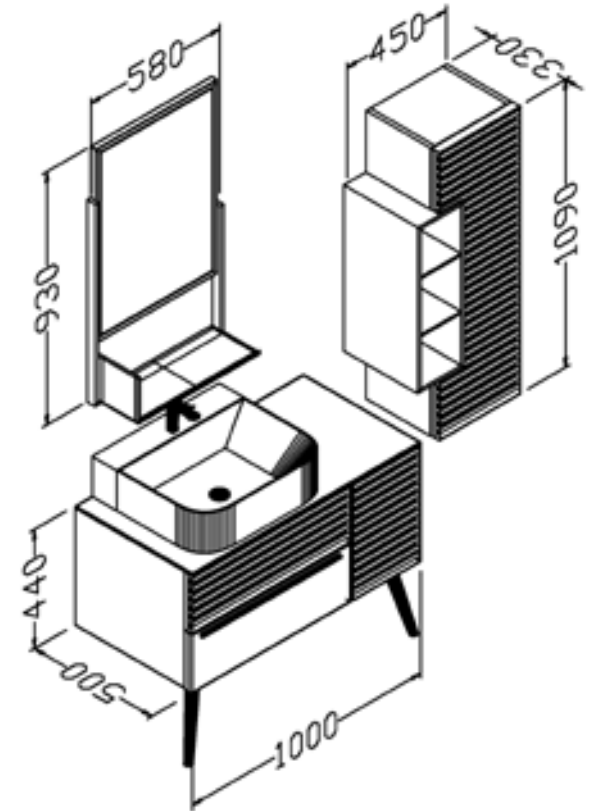

Radiance

100 cm

Gövde: mdf üzeri ahşap kaplama

Body: natural veneered mdf

Çekmece/kapak: mdf üzeri ahşap kaplama+lake boya

Drawers/doors: natural veneered +lacquered mdf

Lavabo: seramik

Washbasin: ceramic

Meşe/Antrasit
Oak/ Anthracite

Meşe/Yeşil
Oak/ Green

Sessiz kapanma
Soft closing