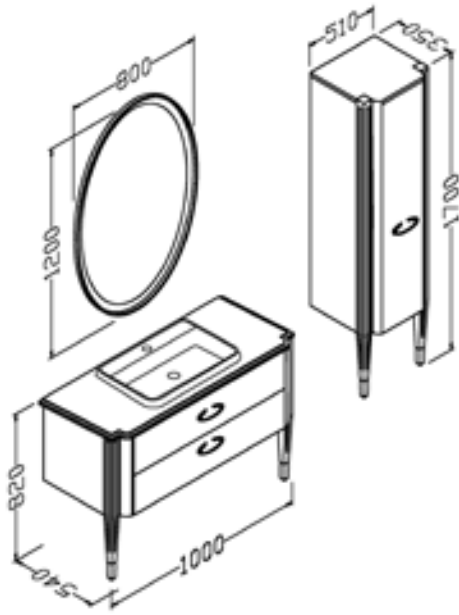

Thrust

100 cm

Gövde: mdf üzeri lake boya Body:
lacquered mdf
Çekmece/kapak:mdf üzeri lake boya
Drawers/doors: lacquered mdf
Lavabo: seramik
Washbasin: ceramic

Beyaz
White

Siyah
Black

Yeşil
Green

Sessiz kapanma
Soft closing