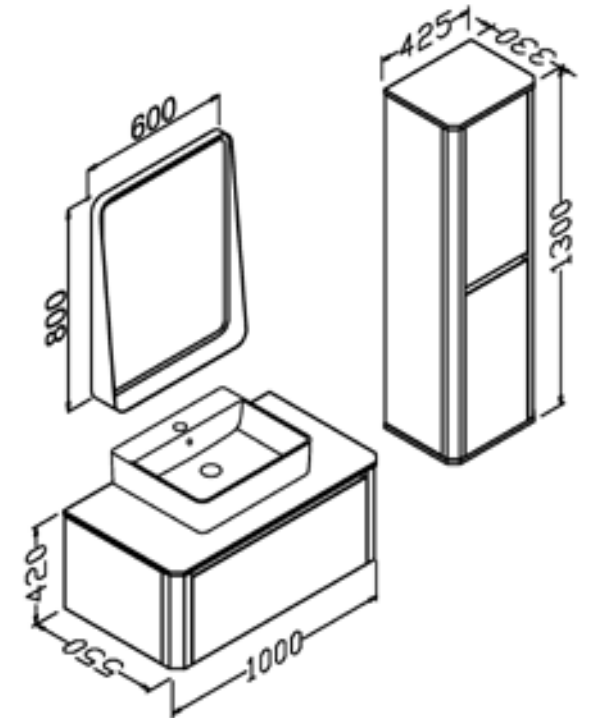

# Surge

100 cm

Gövde: mdf üzeri lake boya Body:  
lacquered mdf  
Çekmece/kapak: mdf üzeri lake boya  
Drawers/doors: lacquered mdf  
Lavabo: seramik  
Washbasin: ceramic

 Somon  
Salmon

 Gri  
Gray

 Sessiz kapanma  
Soft closing