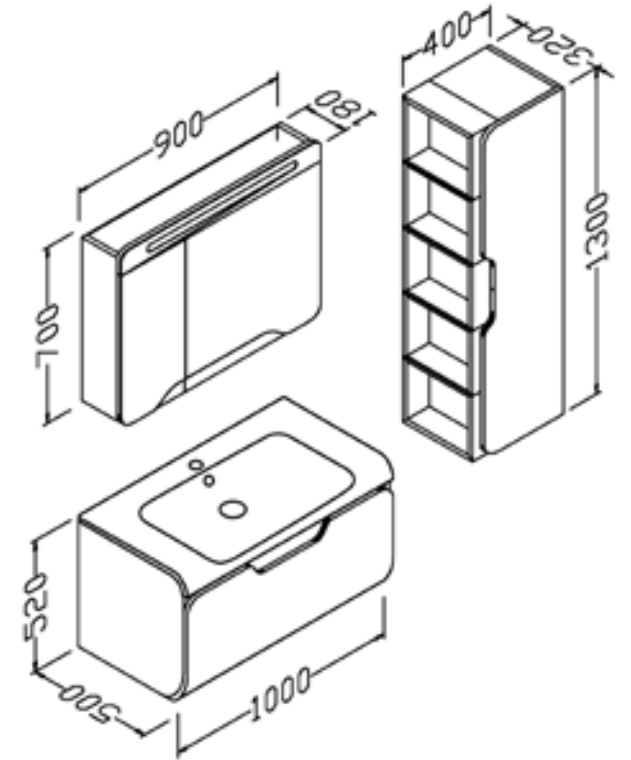

Saga

100 cm

Gövde: mdf üzeri melamin kaplama
Body: melamine faced mdf
Çekmece/kapak: mdf üzeri lake boya
Drawers/doors: lacquered mdf
Lavabo: seramik
Washbasin: ceramic