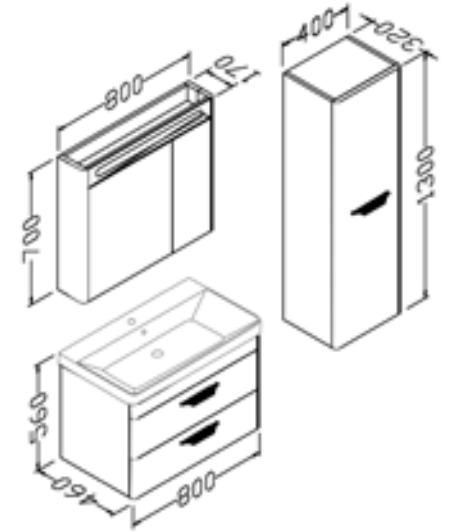

Calm

80 cm

Gövde: mdf üzeri lake boya

Body: lacquered mdf

Çekmece/kapak: mdf üzeri lake boya

Drawers/doors: lacquered mdf

Lavabo: seramik

Washbasin: ceramic

Gri
Gray

Beyaz
White

Antrasit
Anthracite

Sessiz kapanma
Soft closing