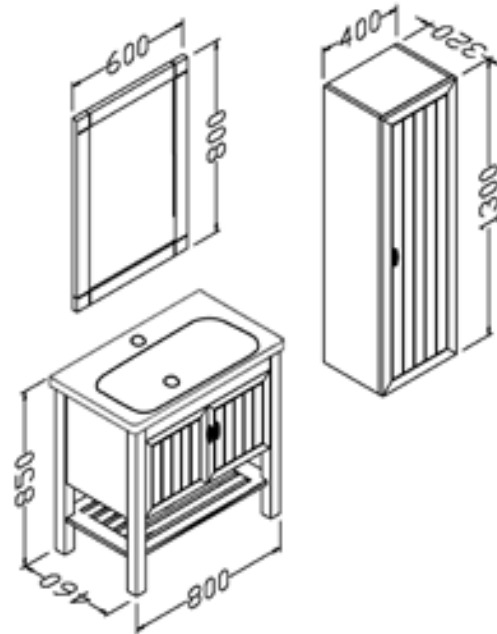

# Grace

65 cm

Gövde: *mdf üzeri melamin kaplama*

Body: *melamine faced mdf*

Çekmece/kapak: *mdf üzeri lake boya*

Drawers/doors: *lacquered mdf*

Lavabo: *seramik*

Washbasin: *ceramic*