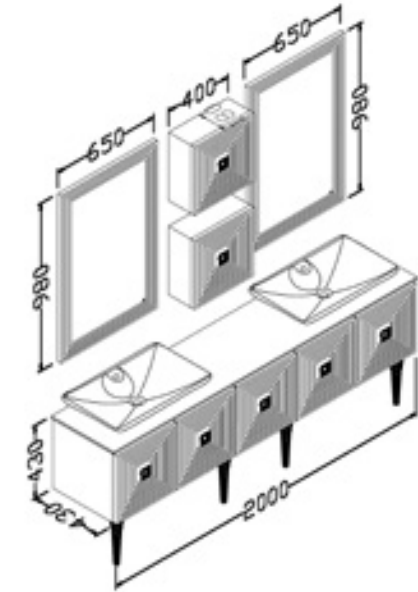

Summit

200 cm

Gövde: mdf üzeri lake boya Body:

lacquered mdf

Çekmece/kapak: mdf üzeri lake boya

Drawers/doors: lacquered mdf

Lavabo: seramik

Washbasin: ceramic

Beyaz
White

Siyah
Black

Sessiz kapanma
Soft closing