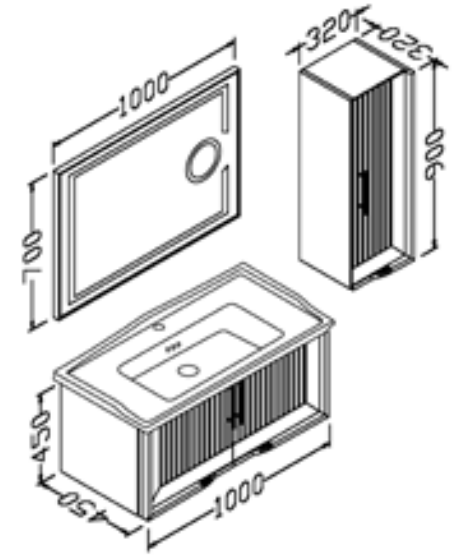

Gala

100 cm

Gövde: mdf üzeri lake boya

Body: lacquered mdf

Çekmece/kapak: mdf üzeri lake boya

Drawers/doors: lacquered mdf

Lavabo: seramik

Washbasin: ceramic

Beyaz
White

Gri
Gray

Sessiz kapanma
Soft closing