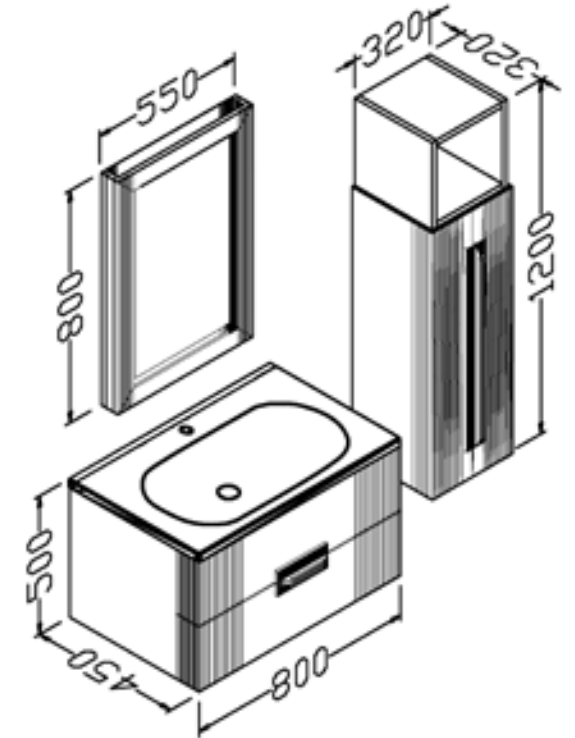

Renew

80 cm

Gövde: mdf üzeri lake boya

Body: lacquered mdf

Çekmece/kapak: mdf üzeri lake boya

Drawers/doors: lacquered mdf

Lavabo: seramik

Washbasin: ceramic

Turkuaz
Turquoise

Beyaz
White

Sessiz kapanma
Soft closing