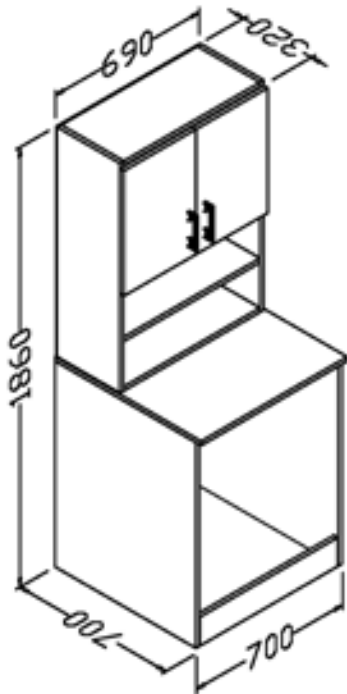

Laurel

70 cm
(dorado)

Gövde: mdf üzeri melamin kaplama
Body: melamine faced mdf
Çekmece/kapak: mdf üzeri melamin kaplama
Drawers/doors: melamine faced mdf

Dorado

Beyaz
White

Sessiz kapanma
Soft closing

Laurel

70 cm
(beyaz/white)

Gövde: mdf üzeri melamin kaplama
Body: melamine faced mdf
Çekmece/kapak: high gloss
Drawers/doors: high gloss