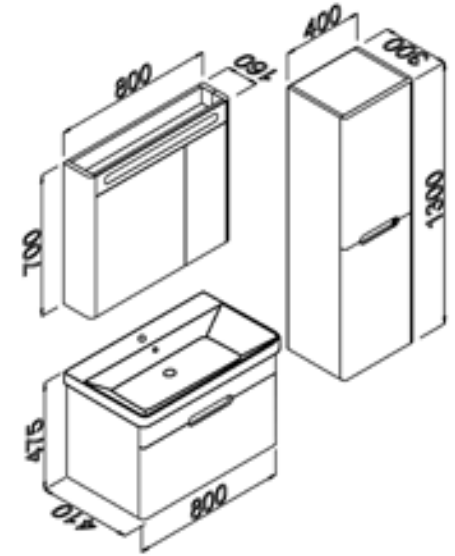

Apex

80 cm

Gövde: mdf üzeri melamin kaplama

Body: melamine faced mdf

Çekmece/kapak: mdf üzeri lake boya

Drawers/doors: lacquered mdf

Lavabo: seramik

Washbasin: ceramic

Dorado/Beyaz
Dorado/White

Antrasit/Beyaz
Anthracite/White

Sessiz kapanma
Soft closing