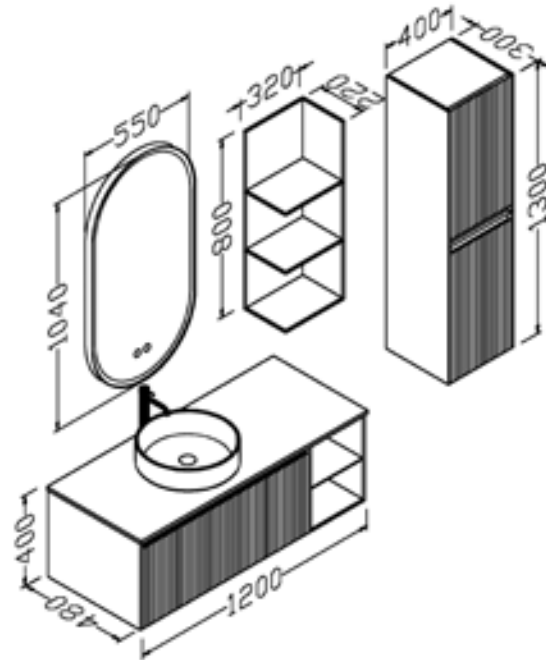

■
Antrasit
Anthracite

■
Lacivert
Navy blue

☰
Sessiz kapanma
Soft closing

Pulse

120 cm

Gövde: mdf üzeri lake boya Body:
lacquered mdf
Çekmece/kapak: mdf üzeri lake boya
Drawers/doors: lacquered mdf
Lavabo: seramik
Washbasin: ceramic