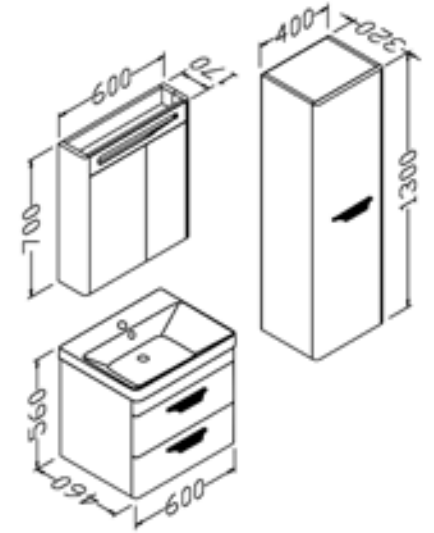

# Calm

80 cm

Gövde: mdf üzeri lake boya

Body: lacquered mdf

Çekmece/kapak: mdf üzeri lake boya

Drawers/doors: lacquered mdf

Lavabo: seramik

Washbasin: ceramic