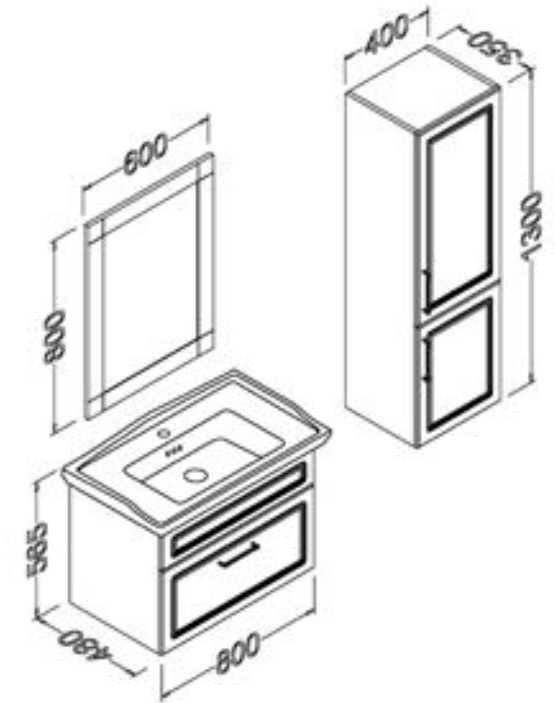

Riviera

80 cm

Gövde: mdf üzeri melamin kaplama

Body: melamine faced mdf

Çekmece/kapak: mdf üzeri lake boya

Drawers/doors: lacquered mdf

Lavabo: seramik

Washbasin: ceramic

Beyaz
White

Antrasit
Anthracite

Sessiz kapanma
Soft closing