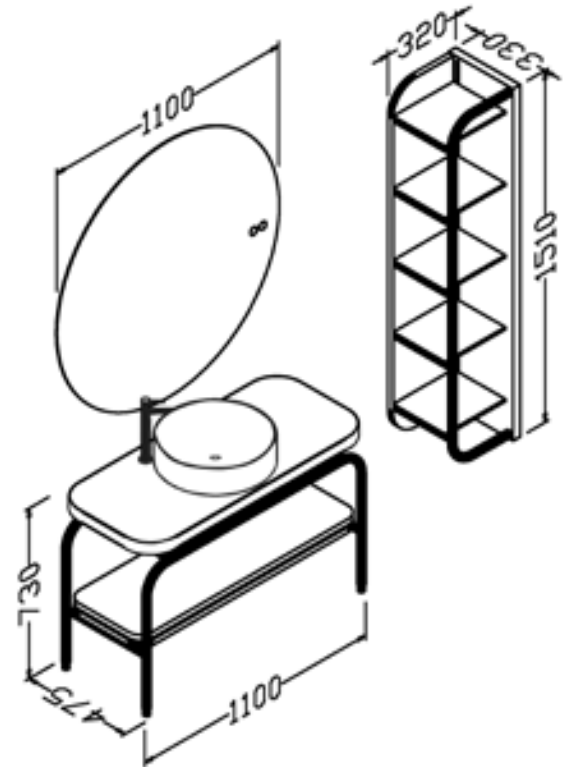

# Mystique

110 cm

Gövde&Tezgah; Metal ayak, 50 mm  
mdf üzeri doğal ahşap kaplama  
Body&Counter: metal leg, mdf naturel  
vener

Lavabo: seramik

Washbasin: ceramic

Ceviz  
Walnut

OLCA ART SAUNA  
SISTEMLERINI INCELEYINIZ