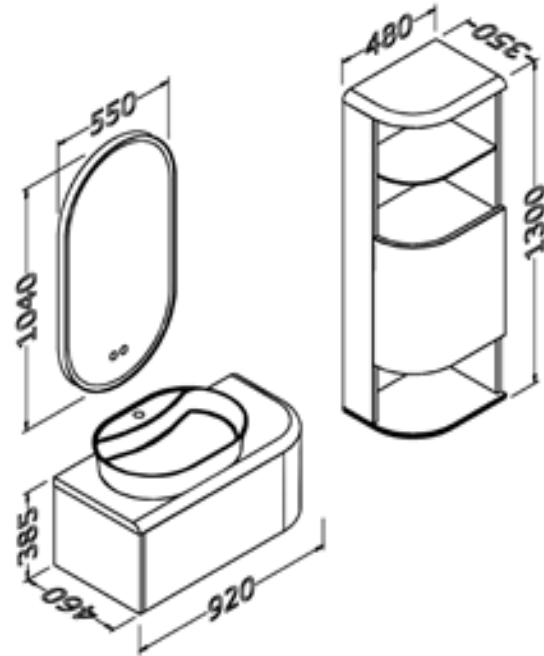

Ardor

92 cm

Gövde: mdf üzeri lake boya
Body: lacquered mdf
Çekmece/kapak: mdf üzeri lake boya
Drawers/doors: lacquered mdf
Lavabo: seramik
Washbasin: ceramic

■
Antrasit
Anthracite

■
Sessiz kapanma
Soft closing