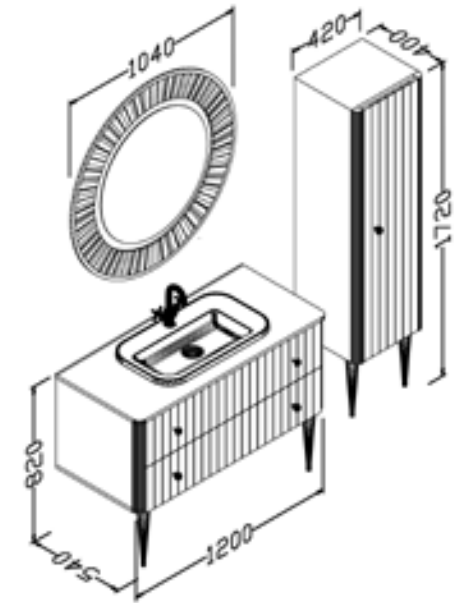

# Ignite

120 cm

Beyaz  
White

Vizon  
Mink

Sessiz kapanma  
Soft closing

Gövde: mdf üzeri lake boya Body:  
lacquered mdf

Çekmece/kapak: mdf üzeri lake boya  
Drawers/doors: lacquered mdf

Lavabo: seramik  
Washbasin: ceramic