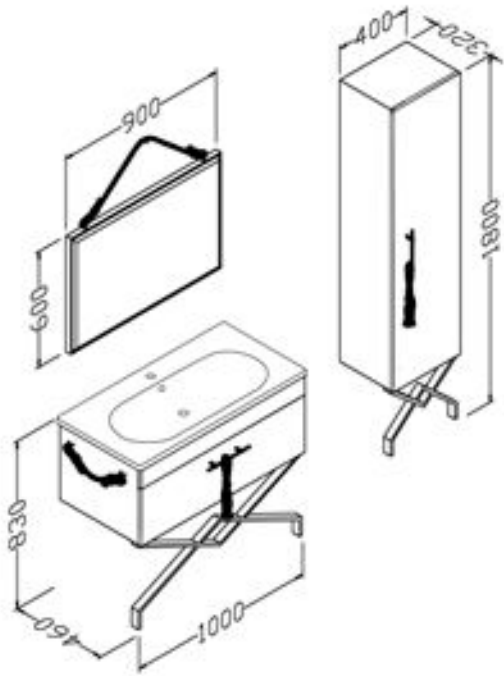

Crown

100 cm

Gövde: mdf üzeri lake boya

Body: lacquered mdf

Çekmece/kapak: mdf üzeri lake boya

Drawers/doors: lacquered mdf

Lavabo: seramik

Washbasin: ceramic

Beyaz
White

Sessiz kapanma
Soft closing