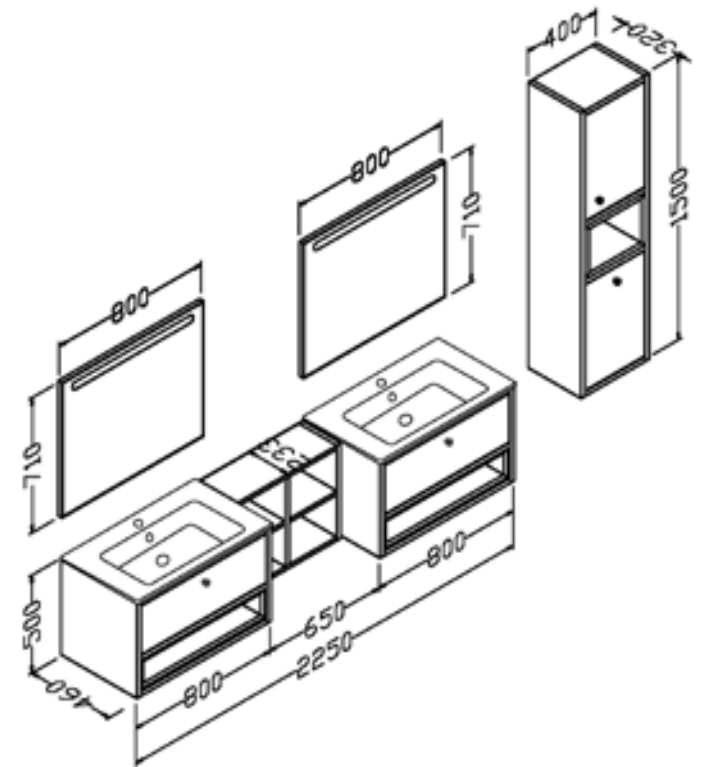

Horizon

225 cm

Gövde: mdf üzeri melamin kaplama

Body: melamin faced mdf

Çekmece/kapak: mdf üzeri melamin kaplama

Drawers/doors: melamin faced mdf

Lavabo: seramik

Washbasin: ceramic

Antrasit/Dorado
Anthracite/Dorado

Sessiz kapanma
Soft closing