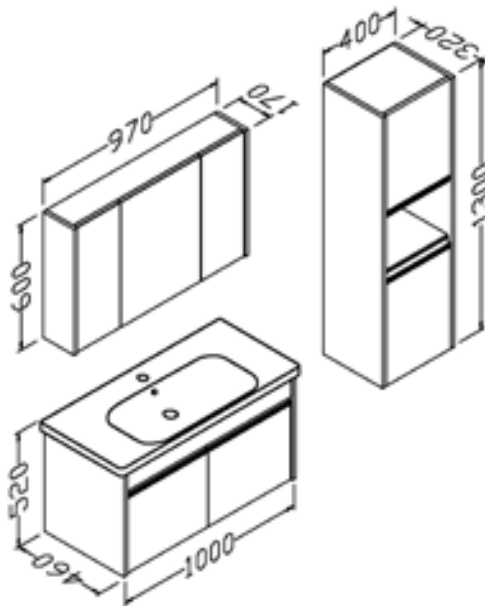

Flora

65/80/100 cm

Gövde: mdf üzeri melamin kaplama

Body: melamine faced mdf

Çekmece/kapak: high gloss

Drawers/doors: high gloss

Lavabo: seramik

Washbasin: ceramic

Beyaz
White

Sessiz kapanma
Soft closing