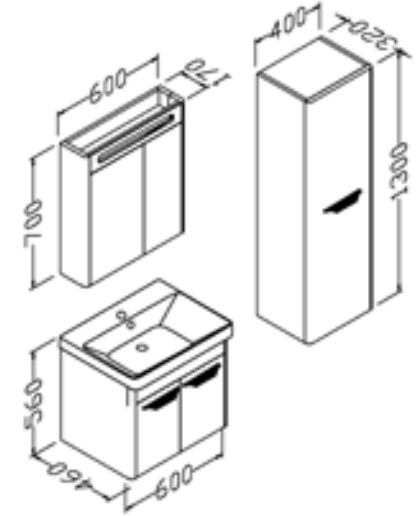

Pyro

60 cm

Gövde: mdf üzeri lake boya

Body: lacquered mdf

Çekmece/kapak: mdf üzeri lake boya

Drawers/doors: lacquered mdf

Lavabo: seramik

Washbasin: ceramic

Gri
Gray

Beyaz
White

Antrasit
Anthracite

Sessiz kapanma
Soft closing