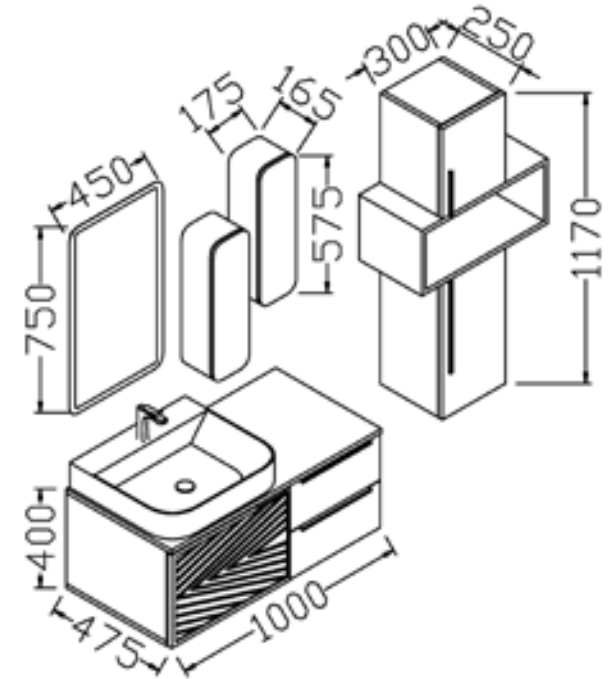

Unity

100 cm

Gövde: mdf üzeri melamin kaplama

Body: melamine faced mdf

Çekmece/kapak: mdf üzeri melamin kaplama + lake boya

Drawers/doors: melamine faced + lacquered mdf

Lavabo: seramik

Washbasin: ceramic

Antrasit/Dorado
Anthracite/Dorado

Sütü Kahve/ Dorado
Milky Coffee/Dorado

Sessiz kapanma
Soft closing