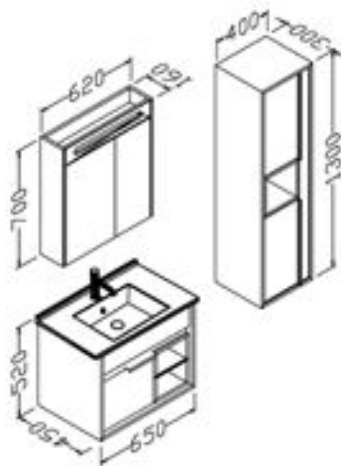

Vesuvio 65/85/100 cm (beyaz/white)

Antrasit/Beyaz
Anthracite/White

Antrasit/Dorado
Anthracite/Dorado

Sessiz kapanma
Soft closing

Gövde: mdf üzeri
melamin kaplama
Body: melamine
faced mdf
Çekmece/kapak:
high gloss
Drawers/doors:
high gloss
Lavabo: seramik
Washbasin:
ceramic