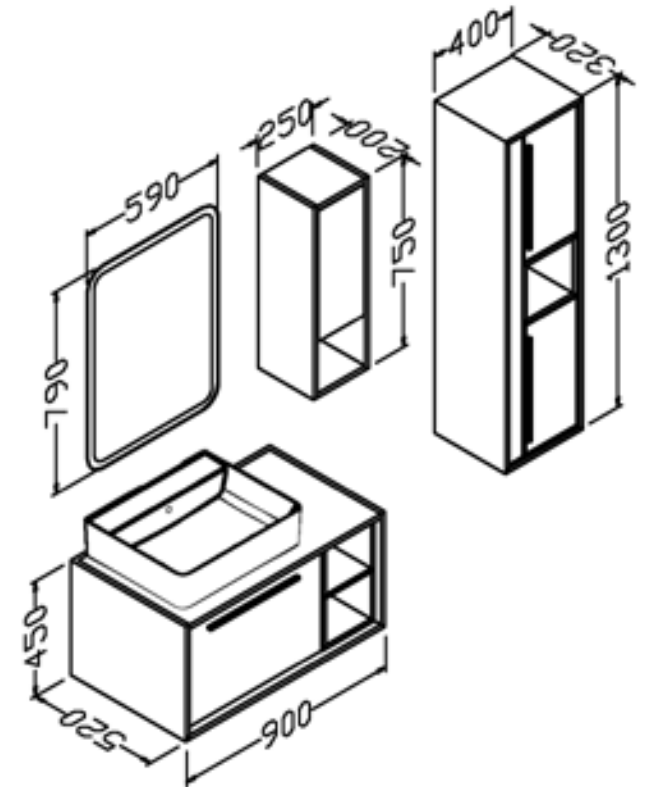

Vitality

90 cm

Gövde: mdf üzeri melamin kaplama

Body: melamin faced mdf

Çekmece/kapak: mdf üzeri melamin kaplama

Drawers/doors: melamin faced mdf

Lavabo: seramik

Washbasin: ceramic

Dorado/Siyah
Dorado/Black

Sessiz kapanma
Soft closing