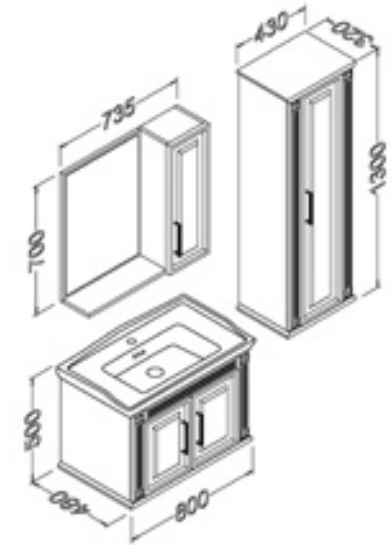

Mood

80 cm

Gövde: mdf üzeri lake boya

Body: lacquered mdf

Çekmece/kapak: mdf üzeri lake boya

Drawers/doors: lacquered mdf

Lavabo: seramik

Washbasin: ceramic

Gri
Gray

Beyaz
White

Antrasit
Anthracite

Sessiz kapanma
Soft closing