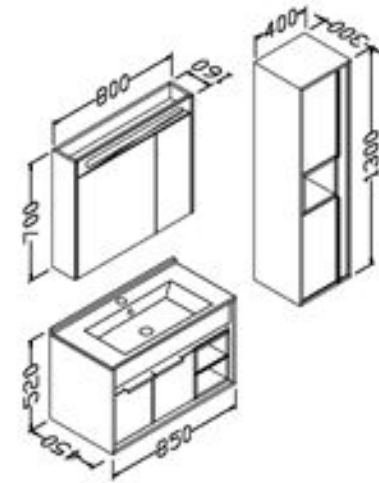

Gövde: mdf üzeri
melamin kaplama
Body: melamine
faced mdf
Çekmece/kapak:
mdf üzeri melamin
kaplama
Drawers/doors:
melamin faced mdf
Lavabo: seramik
Washbasin:
ceramic