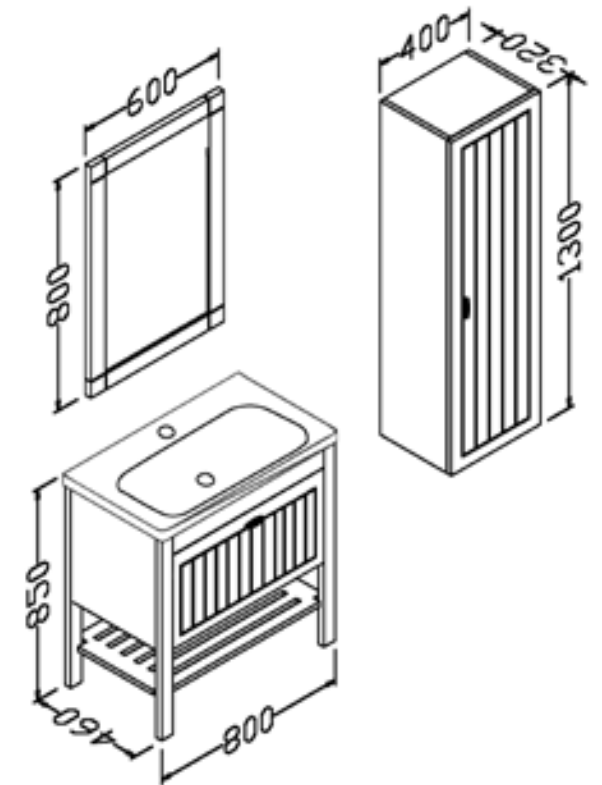

Jewel

80 cm

Gövde: mdf üzeri melamin kaplama

Body: melamine faced mdf

Çekmece/kapak: mdf üzeri lake boya

Drawers/doors: lacquered mdf

Lavabo: seramik

Washbasin: ceramic

Beyaz
White

Sessiz kapanma
Soft closing