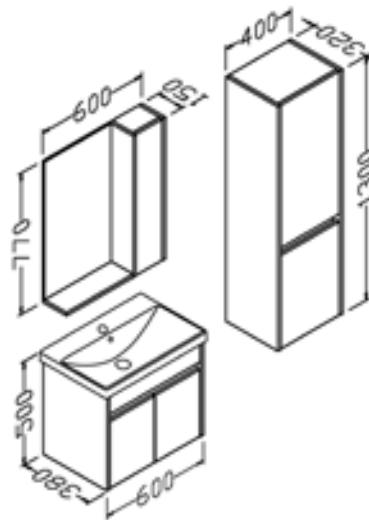

Serenade

60/80 cm

Gövde: mdf üzeri melamin kaplama

Body: melamine faced mdf

Çekmece/kapak: high gloss

Drawers/doors: high gloss

Lavabo: seramik

Washbasin: ceramic

Antrasit/Beyaz
Anthracite/White

Sessiz kapanma
Soft closing