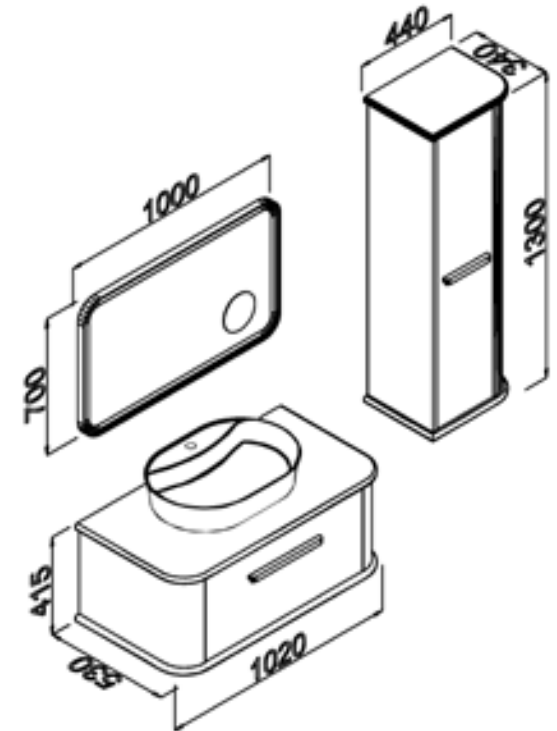

Harmony

100 cm

Gövde: mdf üzeri lake boya Body:
lacquered mdf

Çekmece/kapak: mdf üzeri lake boya
Drawers/doors: lacquered mdf

Lavabo: seramik
Washbasin: ceramic

Tezgah: Masif Kayın
Counter: solid beech

Beyaz/Kayın
White/Beech

Antrasit/Kayın
Anthracite/Beech

Sessiz kapanma
Soft closing