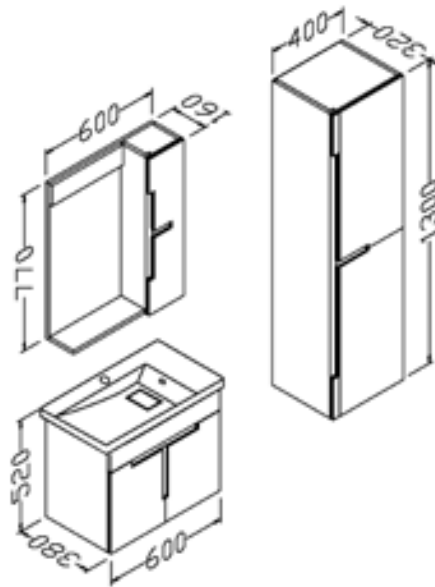

Beat

60 cm

Gövde: mdf üzeri melamin kaplama

Body: melamine faced mdf

Çekmece/kapak: mdf üzeri lake boya

Drawers/doors: lacquered mdf

Lavabo: seramik

Washbasin: ceramic

Antrasit/Beyaz
Anthracite/White

Sessiz kapanma
Soft closing