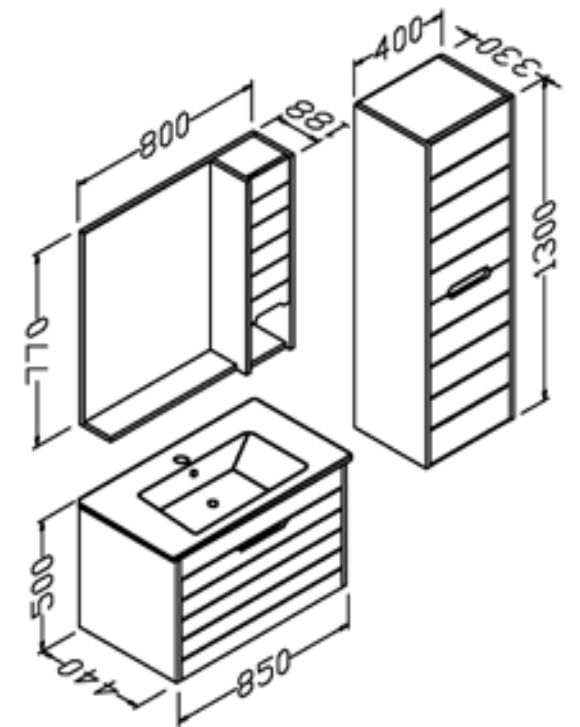

Century

85 cm

Gövde: mdf üzeri melamin kaplama

Body: melamine faced mdf

Çekmece/kapak: mdf üzeri lake boya

Drawers/doors: lacquered mdf

Lavabo: seramik

Washbasin: ceramic

Beyzade/Beyaz
Beige/White

Sessiz kapanma
Soft closing