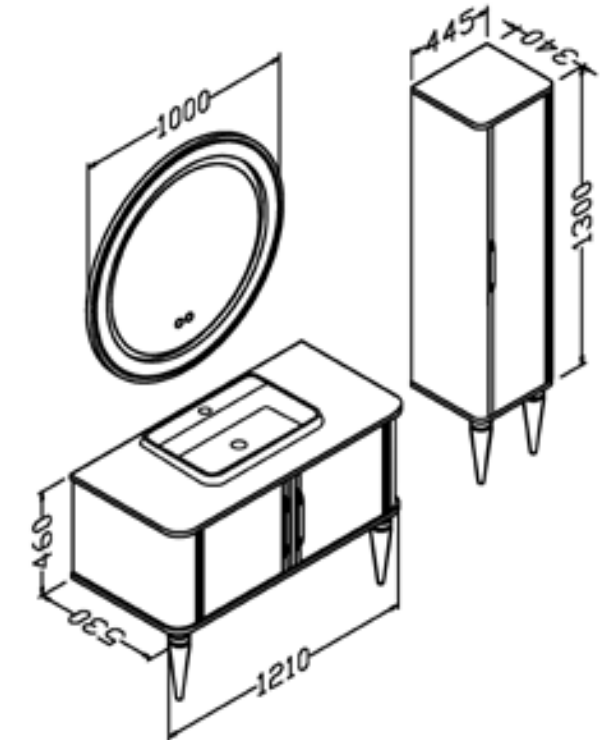

Vivid

120 cm

Gövde: mdf üzeri lake boya Body: lacquered mdf
Çekmece/kapak: mdf üzeri lake boya Drawers/doors: lacquered mdf
Lavabo: seramik Washbasin: ceramic
Tezgah: belenco mermer Counter: belenco marble