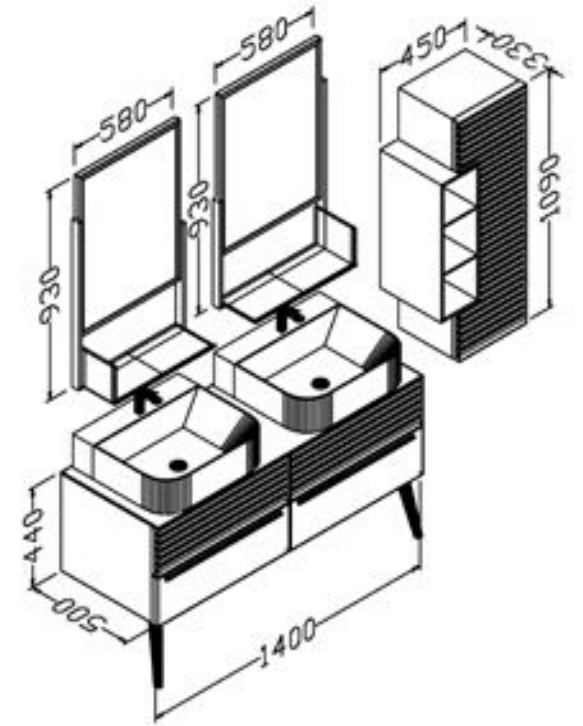

Olaga

140 cm

Gövde: mdf üzeri ahşap kaplama

Body: natural veneered mdf

Çekmece/kapak: mdf üzeri ahşap kaplama+lake boya

Drawers/doors: natural veneered +lacquered mdf

Lavabo: seramik

Washbasin: ceramic

Meşe/Antrasit
Oak/Anthracite

Meşe/Yeşil
Oak/Green

Sessiz kapanma
Soft closing