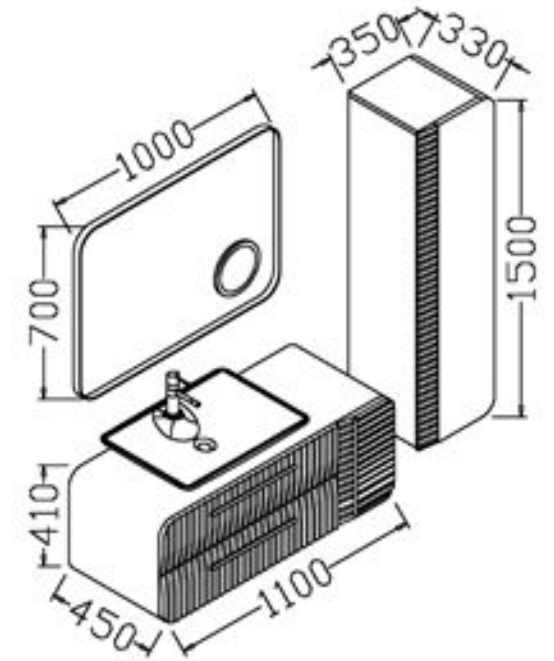

# Rush

110 cm

Gövde: mdf üzeri lake boya Body:  
lacquered mdf

Çekmece/kapak: mdf üzeri lake boya  
Drawers/doors: lacquered mdf

Lavabo: seramik  
Washbasin: ceramic

■ Antrasit  
Anthracite

□ Beyaz  
White

☰ Sessiz kapanma  
Soft closing