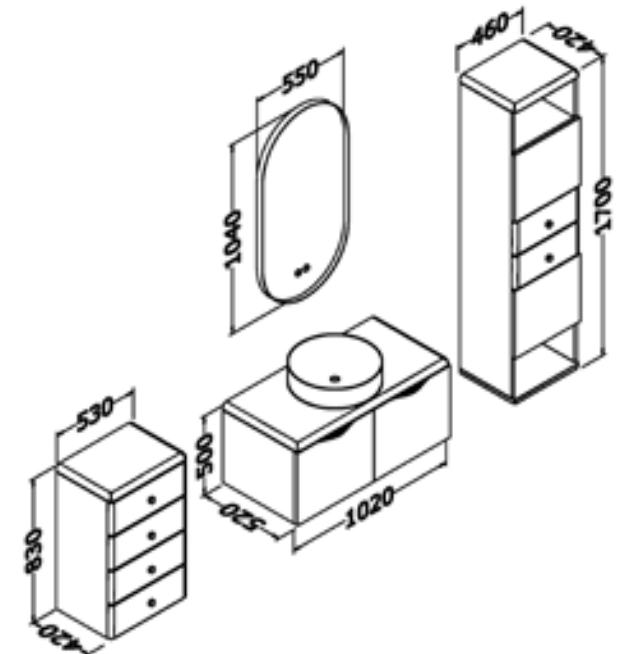

Interno

100 cm

Gövde: mdf üzeri lake boya Body:
lacquered mdf
Çekmece/kapak: mdf üzeri lake boya
Drawers/doors: lacquered mdf
Tezgah: masif kayın
Counter: solid beech
Lavabo: seramik
Washbasin: ceramic

Beyaz/Kayın
White/Beech

Antrasit/Kayın
Anthracite/Beech

Sessiz kapanma
Soft closing