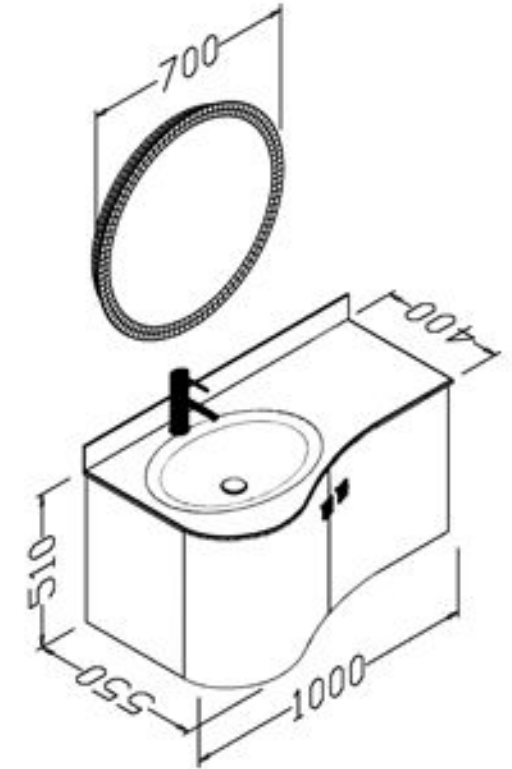

Flip

100 cm

Gövde: mdf üzeri parlak lake boya

Body: glossy lacquered mdf

Çekmece/kapak: mdf üzeri parlak lake boya

Drawers/doors: glossy lacquered mdf

Lavabo: seramik

Washbasin: ceramic

Beyaz
White

Antrasit
Anthracite

Sessiz kapanma
Soft closing