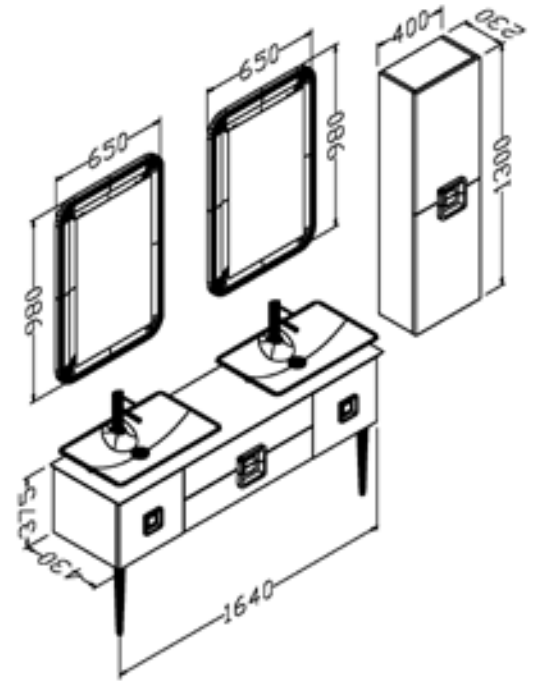

Pinnacle

160 cm

Gövde: mdf üzeri lake boya Body:
lacquered mdf
Çekmece/kapak: mdf üzeri lake boya
Drawers/doors: lacquered mdf
Lavabo: seramik
Washbasin: ceramic
Tezgah: Masif Kayın
Counter: solid beech