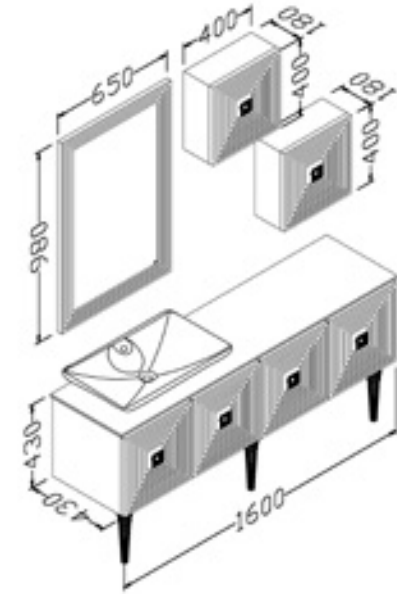

Summit

160 cm

Gövde: mdf üzeri lake boya Body:

lacquered mdf

Çekmece/kapak: mdf üzeri lake boya

Drawers/doors: lacquered mdf

Lavabo: seramik

Washbasin: ceramic

Beyaz
White

Siyah
Black

Sessiz kapanma
Soft closing