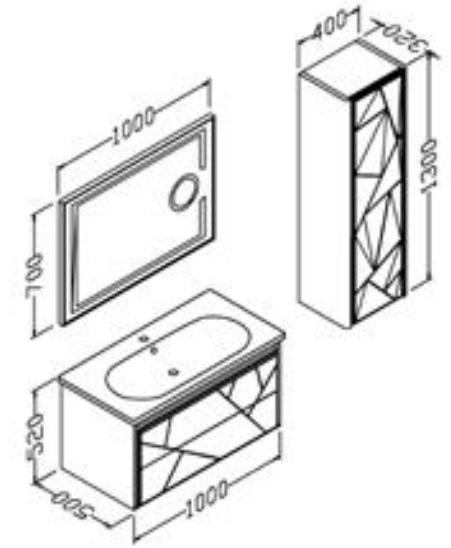

Cyril

100 cm

Gövde: mdf üzeri lake boya

Body: lacquered mdf

Çekmece/kapak: mdf üzeri lake boya

Drawers/doors: lacquered mdf

Lavabo: seramik

Washbasin: ceramic

Beyaz
White

Antrasit
Anthracite

Sessiz kapanma
Soft closing