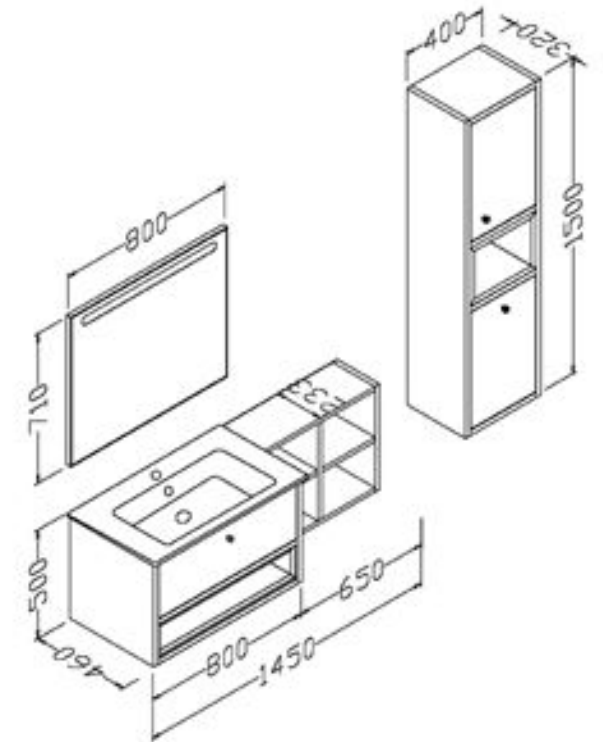

Horizon

145 cm

Gövde: mdf üzeri melamin kaplama
Body: melamin faced mdf
Çekmece/kapak: mdf üzeri melamin kaplama
Drawers/doors: melamin faced mdf
Lavabo: seramik
Washbasin: ceramic

Antrasit/Dorado
Anthracite/Dorado

Sessiz kapanma
Soft closing