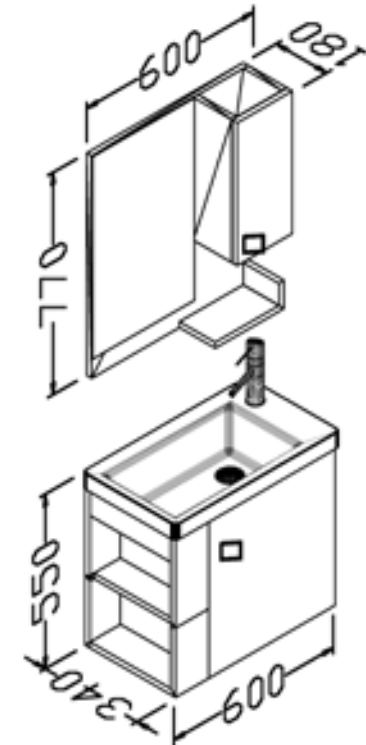

Matrix

60 cm

Gövde: mdf üzeri melamin kaplama

Body: melamine faced mdf

Çekmece/kapak: high gloss

Drawers/doors: high gloss

Lavabo: seramik

Washbasin: ceramic

Retro Gümüş/Beyaz
Retro Silver/White

Sessiz kapanma
Soft closing