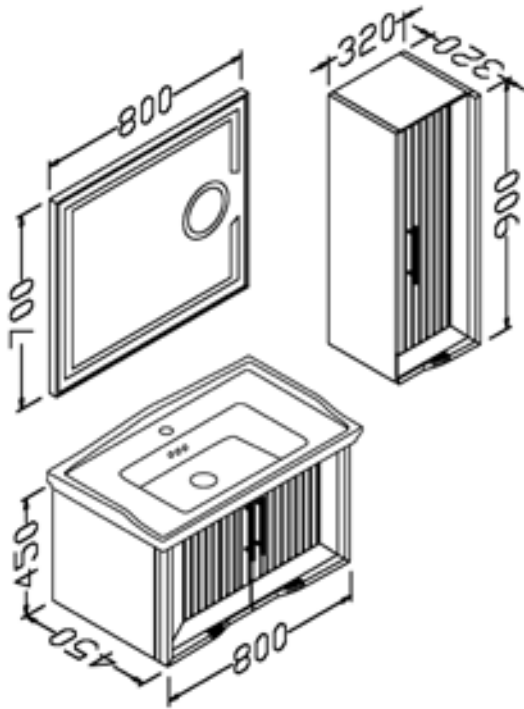

Gala

80 cm

Gövde: mdf üzeri lake boya

Body: lacquered mdf

Çekmece/kapak: mdf üzeri lake boya

Drawers/doors: lacquered mdf

Lavabo: seramik

Washbasin: ceramic

Beyaz
White

Gri
Gray

Sessiz kapanma
Soft closing