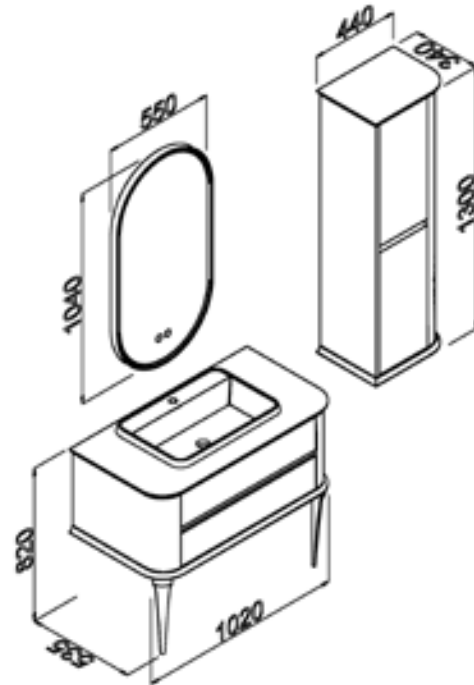

Antrasit/Kayın

Anthracite/Beech

Vizon/Kayın

Mink/Beech

Sessiz kapanma

Soft closing

Haven

100 cm

Gövde: mdf üzeri lake boya

Body: lacquered mdf

Çekmece/kapak: mdf üzeri lake boya

Drawers/doors: lacquered mdf

Lavabo: seramik

Washbasin: ceramic

Tezgah: Masif Kayın

Counter: solid beech