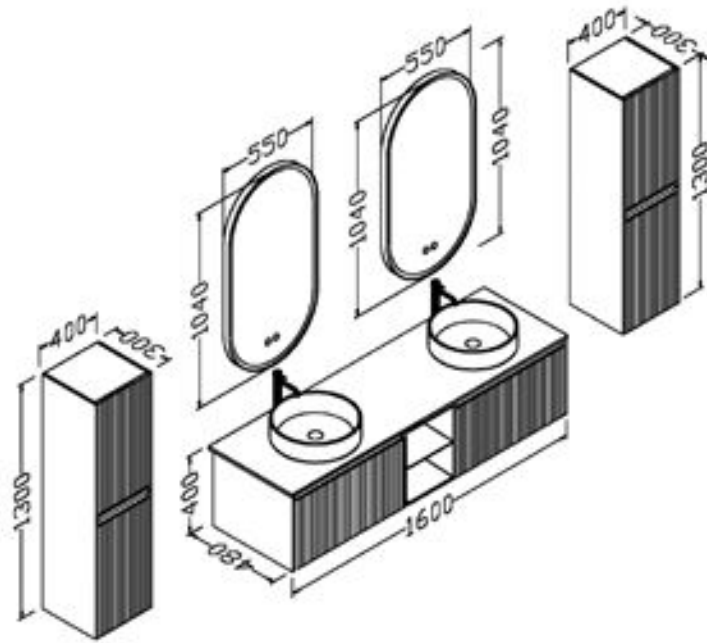

# Pulse

120 cm

Gövde: mdf üzeri lake boya Body:  
lacquered mdf  
Çekmece/kapak: mdf üzeri lake boya  
Drawers/doors: lacquered mdf  
Lavabo: seramik  
Washbasin: ceramic

■ Lacivert  
Navy blue

■ Antrasit  
Anthracite