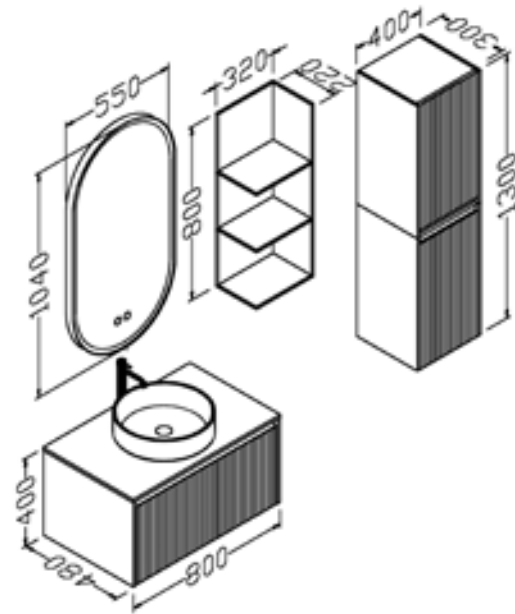

■
Lacivert
Navy blue

■
Antrasit
Anthracite

☞
Sessiz kapanma
Soft closing

Pulse

80 cm

Gövde: mdf üzeri lake boya Body:
lacquered mdf
Çekmece/kapak: mdf üzeri lake boya
Drawers/doors: lacquered mdf
Lavabo: seramik
Washbasin: ceramic