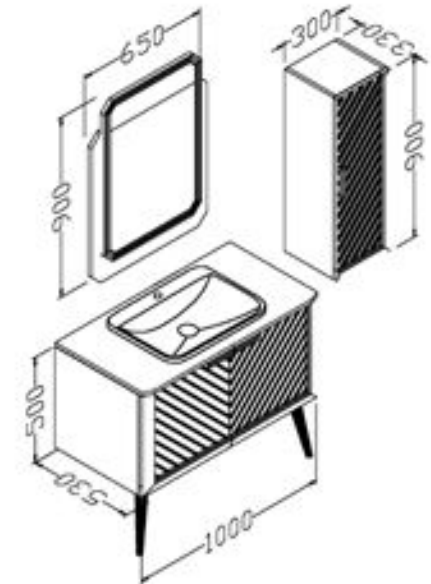

Tezgah: Masif Kayın

Counter: solid beech

Beyaz/Meşe  
White/Oak

Gri/Meşe  
Gray/Oak

Lacivert/Meşe  
Navy/Oak

Sessiz kapanma  
Soft closing