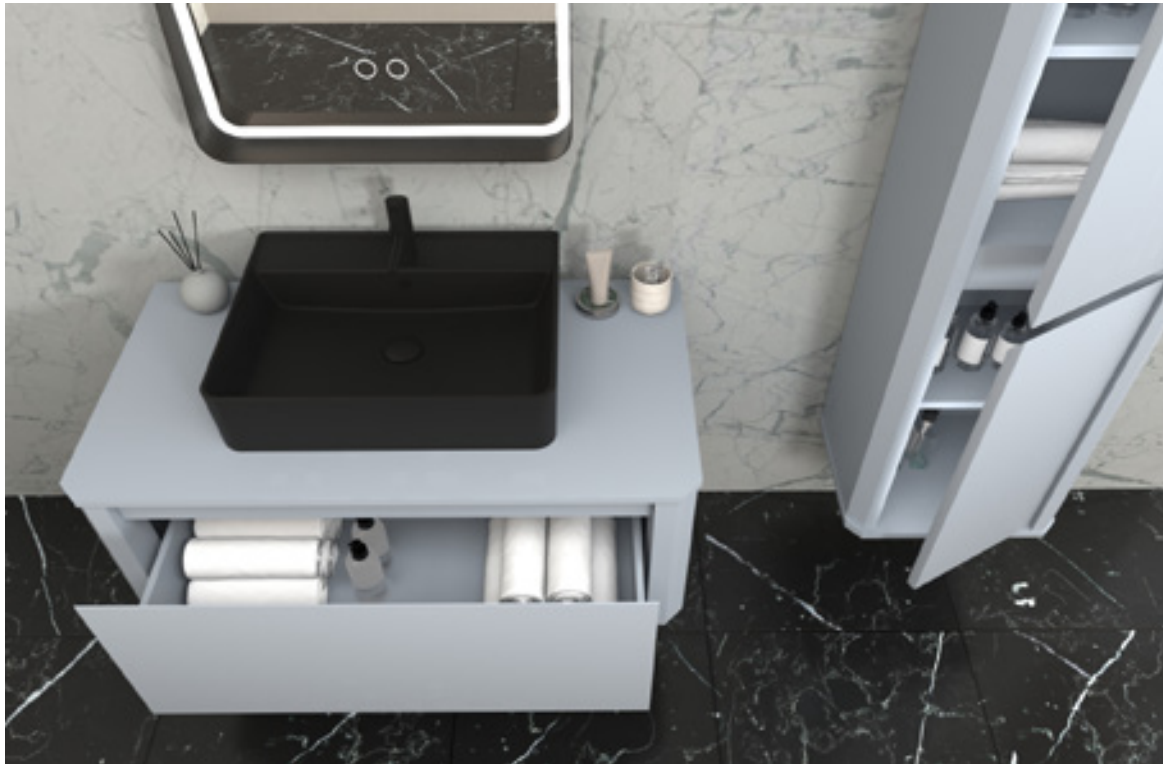

# Vivid

120 cm

Gövde: mdf üzeri lake boya Body: lacquered mdf  
Çekmece/kapak: mdf üzeri lake boya Drawers/doors: lacquered mdf  
Lavabo: seramik Washbasin: ceramic  
Tezgah: belenco mermer Counter: belenco marble