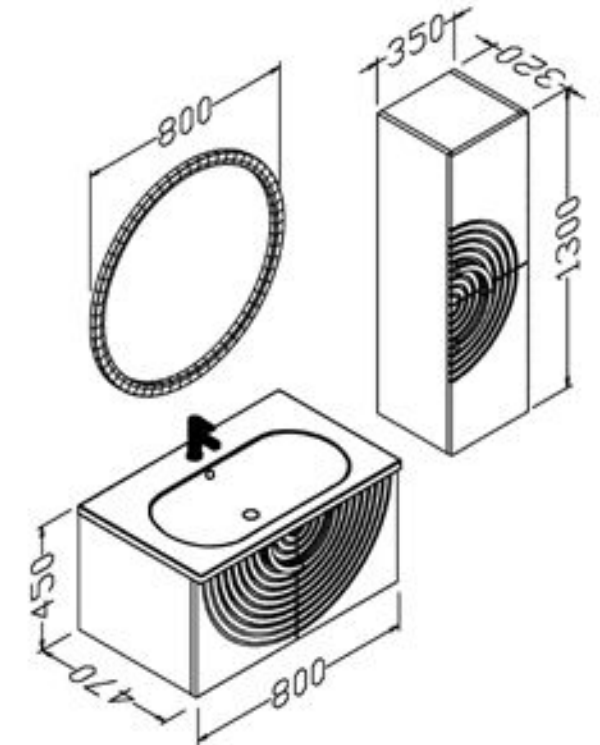

Grain

80 cm

Gövde: mdf üzeri lake boya

Body: lacquered mdf

Çekmece/kapak: mdf üzeri lake boya

Drawers/doors: lacquered mdf

Lavabo: seramik

Washbasin: ceramic

Beyaz
White

Gri
Gray

Sessiz kapanma
Soft closing