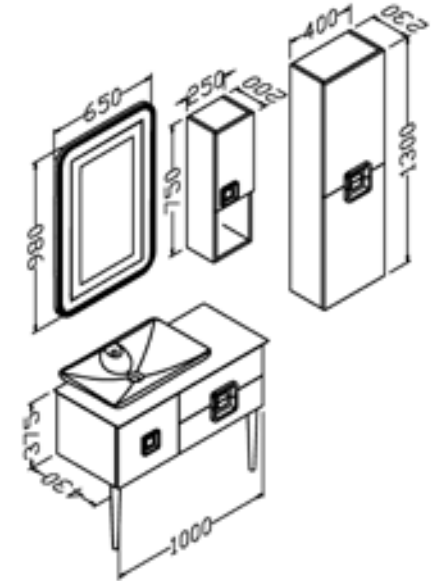

Zenith

100 cm

Beyaz/Kayın
White/Beech

Antrasit/Kayın
Anthracite/Beech

Sessiz kapanma
Soft closing

Gövde: mdf üzeri lake boya Body:
lacquered mdf

Çekmece/kapak: mdf üzeri lake boya
Drawers/doors: lacquered mdf

Lavabo: seramik

Washbasin: ceramic

Tezgah: Masif Kayın

Counter: solid beech