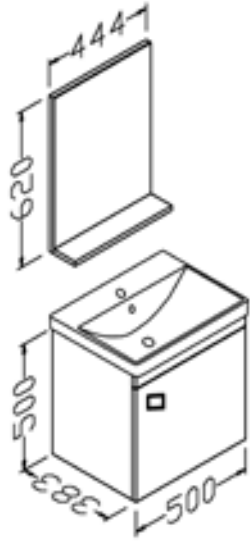

Pico

50 cm

Gövde: mdf üzeri melamin kaplama

Body: melamine faced mdf

Çekmece/kapak: high gloss

Drawers/doors: high gloss

Lavabo: seramik

Washbasin: ceramic

Dorado/Beyaz
Dorado/White

Beyaz
White

Sessiz kapanma
Soft closing