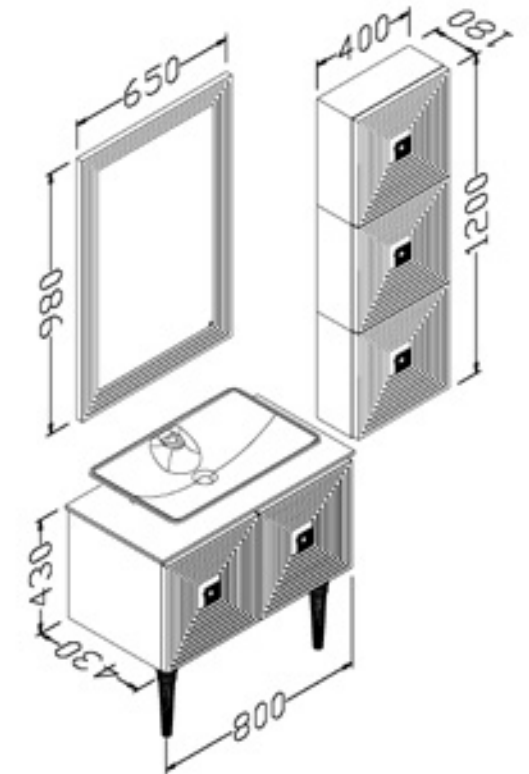

# Summit

80 cm

Gövde: mdf üzeri lake boya Body:  
lacquered mdf

Çekmece/kapak: mdf üzeri lake boya  
Drawers/doors: lacquered mdf

Lavabo: seramik  
Washbasin: ceramic

Beyaz  
White

Siyah  
Black

Sessiz kapanma  
Soft closing