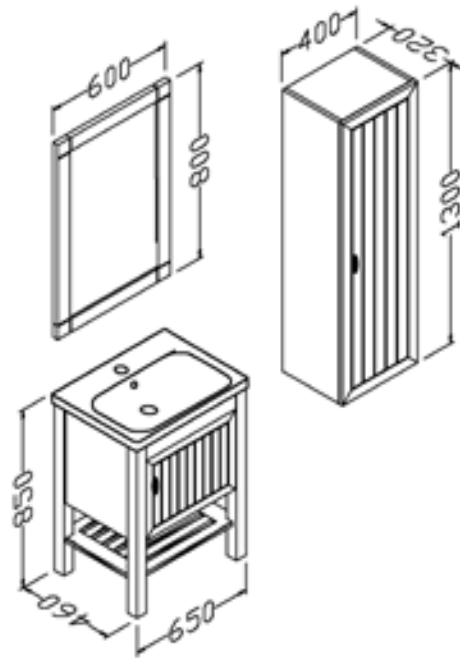

□
Beyaz
White

■
Antrasit
Anthracite

☰
Sessiz kapanma
Soft closing

Grace

65 cm

Gövde: *mdf üzeri melamin kaplama*

Body: *melamine faced mdf*

Çekmece/kapak: *mdf üzeri lake boya*

Drawers/doors: *lacquered mdf*

Lavabo: *seramik*

Washbasin: *ceramic*