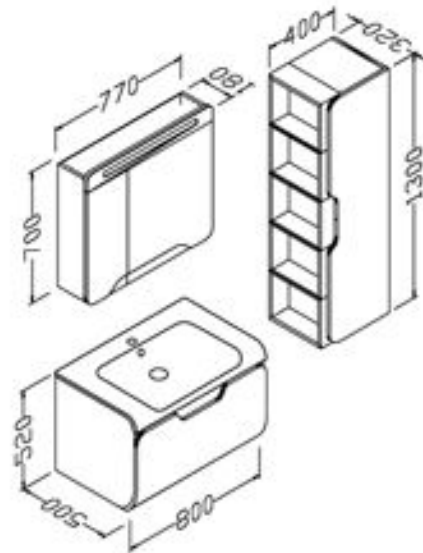

- Dorado/Beyaz
  Dorado/White
- Retro Gümüş/Beyaz
  Retro Silver/White
- Sessiz kapanma
  Soft closing

Saga

80 cm

Gövde: mdf üzeri melamin kaplama
Body: melamine faced mdf
Çekmece/kapak: mdf üzeri lake boya
Drawers/doors: lacquered mdf
Lavabo: seramik
Washbasin: ceramic