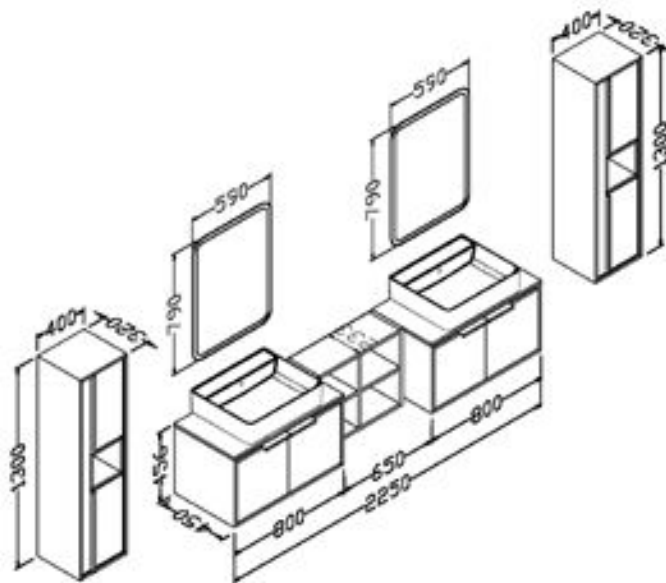

Dorado

Sessiz kapanma
Soft closing

Stallion Duo

225 cm

Gövde: mdf üzeri melamin kaplama

Body: melamin faced mdf

Çekmece/kapak: mdf üzeri melamin kaplama

Drawers/doors: melamin faced mdf

Lavabo: seramik

Washbasin: ceramic