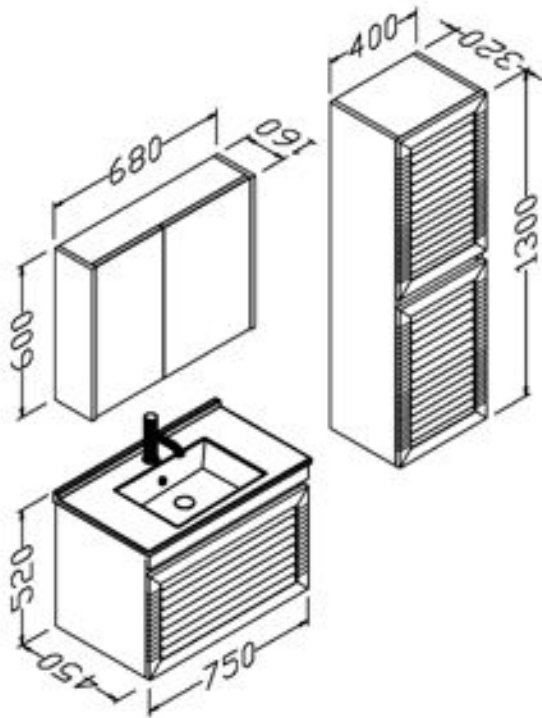

Fusion

75 cm

Gövde: mdf üzeri melamin kaplama

Body: melamine faced mdf

Çekmece/kapak: mdf üzeri lake boya

Drawers/doors: lacquered mdf

Lavabo: seramik

Washbasin: ceramic

Beyaz
White

Sessiz kapanma
Soft closing