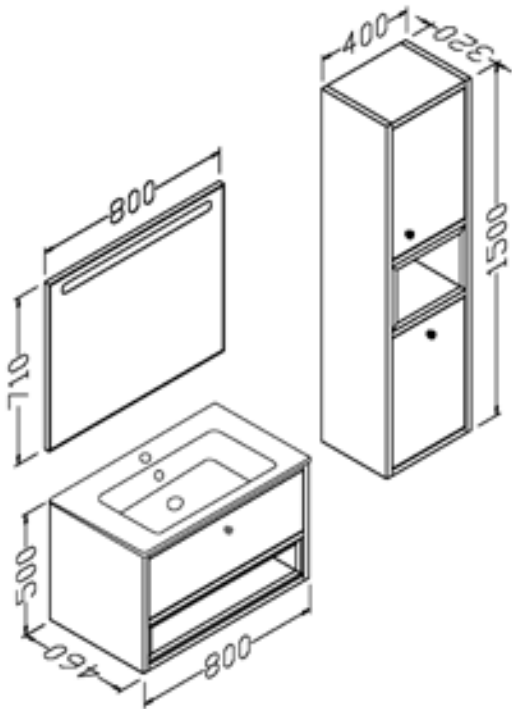

Horizon

80 cm

Gövde: mdf üzeri melamin kaplama
Body: melamin faced mdf
Çekmece/kapak: mdf üzeri melamin kaplama
Drawers/doors: melamin faced mdf
Lavabo: seramik
Washbasin: ceramic

Antrasit/Dorado
Anthracite/Dorado

Sessiz kapanma
Soft closing