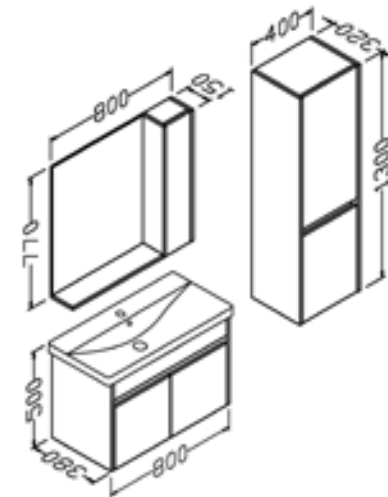

Serenade

60/80 cm

Gövde: mdf üzeri melamin kaplama

Body: melamine faced mdf

Çekmece/kapak: high gloss

Drawers/doors: high gloss

Lavabo: seramik

Washbasin: ceramic

Antrasit/Beyaz
Anthracite/White

Sessiz kapanma
Soft closing