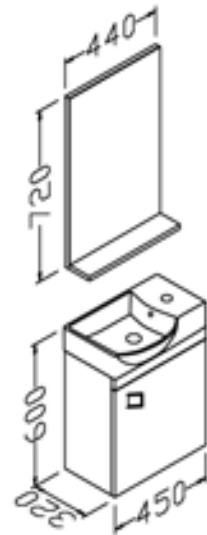

Sleek

45 cm

Beyaz
White

Sessiz kapanma
Soft closing

Gövde: mdf üzeri melamin kaplama

Body: melamine faced mdf

Çekmece/kapak: high gloss

Drawers/doors: high gloss

Lavabo: seramik

Washbasin: ceramic