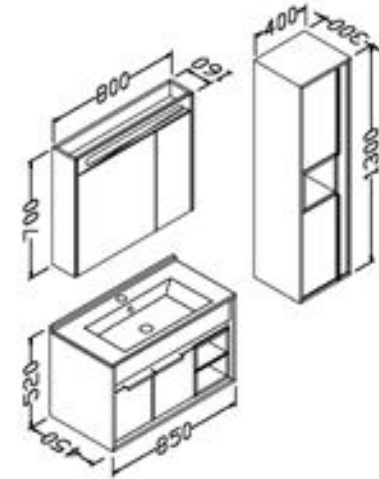

Vesuvio 65/85/100 cm (dorado)

Gövde: mdf üzeri
melamin kaplama
Body: melamine
faced mdf
Çekmece/kapak:
mdf üzeri melamin
kaplama
Drawers/doors:
melamin faced mdf
Lavabo: seramik
Washbasin:
ceramic