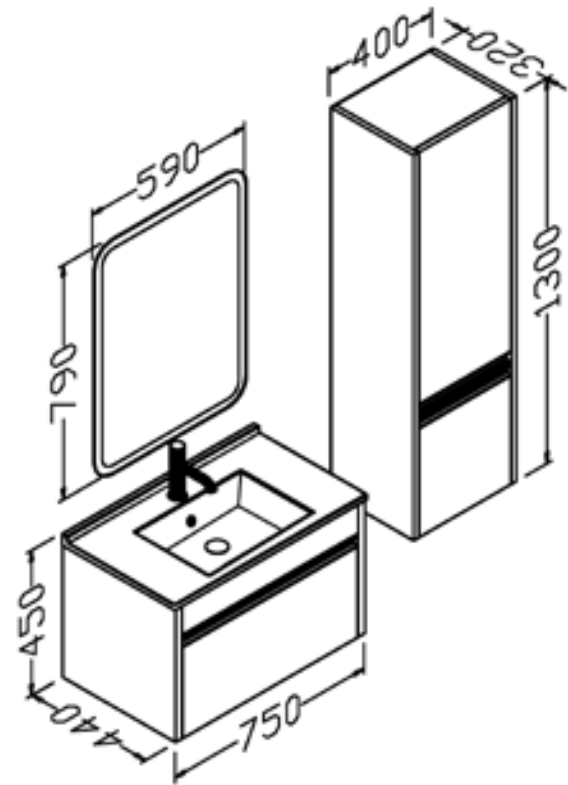

Patron

75 cm

Gövde: mdf üzeri melamin kaplama

Body: melamin faced mdf

Çekmece/kapak: mdf üzeri melamin kaplama

Drawers/doors: melamin faced mdf

Lavabo: seramik

Washbasin: ceramic

Kaman Ceviz
Kaman Walnut

Sessiz kapanma
Soft closing