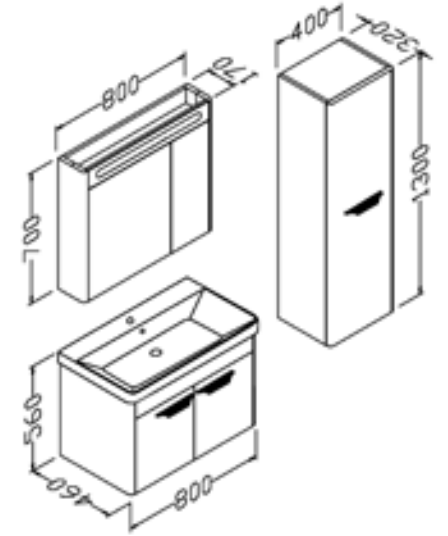

Pyro

80 cm

Gövde: mdf üzeri lake boya

Body: lacquered mdf

Çekmece/kapak: mdf üzeri lake boya

Drawers/doors: lacquered mdf

Lavabo: seramik

Washbasin: ceramic

Gri
Gray

Beyaz
White

Antrasit
Anthracite

Sessiz kapanma
Soft closing