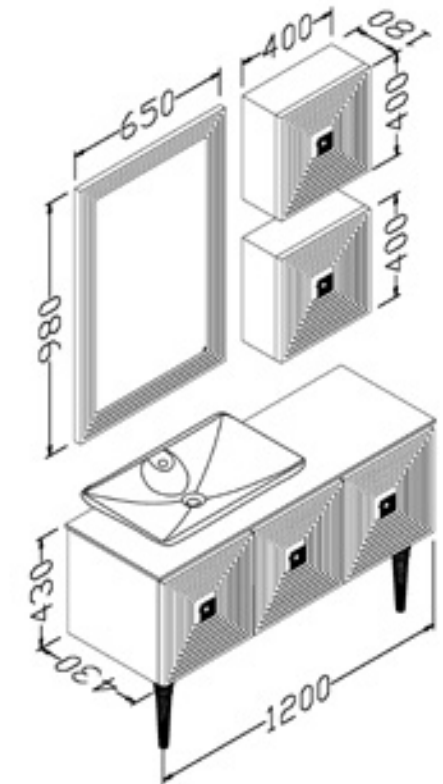

# Summit

120 cm

Gövde: mdf üzeri lake boya Body:  
lacquered mdf

Çekmece/kapak: mdf üzeri lake boya  
Drawers/doors: lacquered mdf

Lavabo: seramik  
Washbasin: ceramic

Beyaz  
White

Siyah  
Black

Sessiz kapanma  
Soft closing