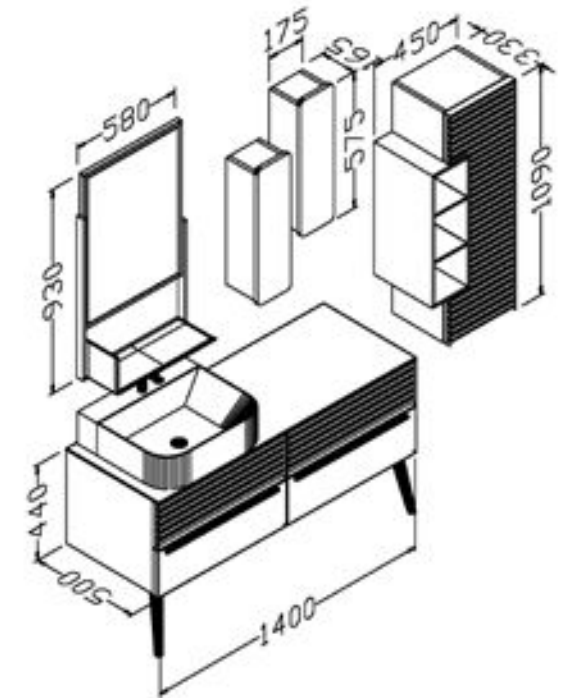

Singular

140 cm

Gövde: mdf üzeri ahşap kaplama Body: natural veneered mdf

Çekmece/ kapak: mdf üzeri ahşap kaplama

+lake boya

Drawers/doors: natural veneered

+lacquered mdf

Lavabo: seramik

Washbasin: ceramic

Meşe/Antrasit
Oak/ Anthracite

Meşe/Yeşil
Oak/ Green

Sessiz kapanma
Soft closing