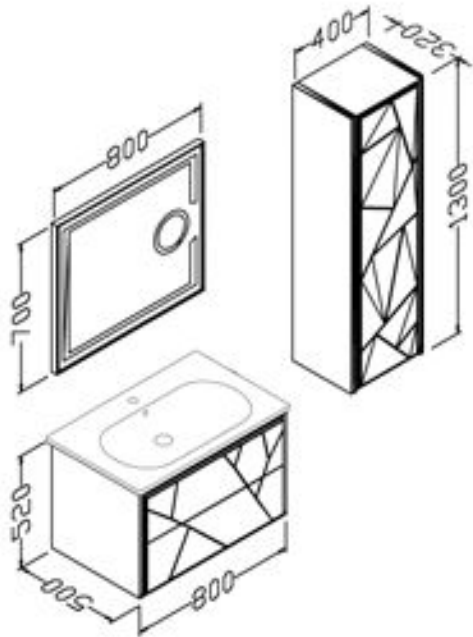

Cyril

80 cm

Gövde: mdf üzeri lake boya

Body: lacquered mdf

Çekmece/kapak: mdf üzeri lake boya

Drawers/doors: lacquered mdf

Lavabo: seramik

Washbasin: ceramic

Beyaz
White

Antrasit
Anthracite

Sessiz kapanma
Soft closing